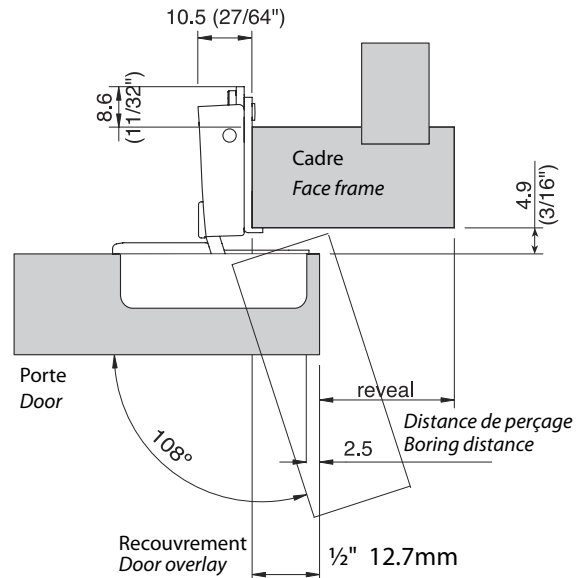

G* GRASS

Penture pour cadre Grass Tec
Grass Tec face-frame hinge

PEN-TEC108G12SC

Penture Grass TEC recouvrement 1/2"-12.7 mm avec goujons et soft-close.

Grass TEC face-frame hinge 1/2"-12.7 mm overlay with dowel and soft close

- Ajustement en 3 dimensions
- Penture et plaque en un produit.
- Perçage des goujons de 45mm C/C
- Butée de localisation
- Disponible avec ou sans amortisseur
- Ajustement en hauteur via trou allongé
- Construction en métal nickelé
- Épaisseur de porte de 13mm (1/2") to 19mm (3/4")

- 3-dimensional hinge
- One piece hinge and plate combination
- Available in standard 45mm pattern
- Locating tabs for easy mounting on frames
- Available with or without soft close
- Height adjustment in elongated screw hole
- All metal construction, nickel finish
- Works on door thickness from 13mm (1/2") to 19mm (3/4")

PEN-TEC108G12

Penture Grass TEC recouvrement 1/2"-12.7 mm avec goujons, sans amortisseur.

Grass TEC face-frame hinge 1/2"-12.7 mm overlay with dowel, without damper

- ① Ajustement côté +/-1.5mm
Side Adjustment
- ② Ajustement en hauteur +/-2mm
Height Adjustment
- ③ Ajustement en profondeur +2.5/-0.5mm
Depth Adjustment