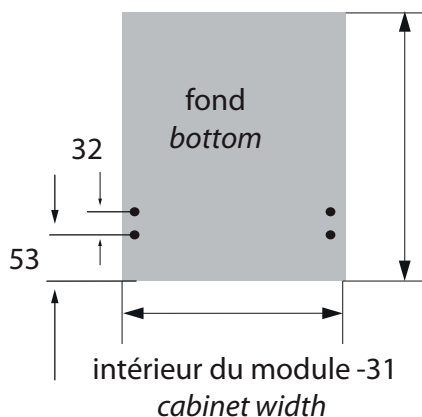

Attaches de façade à goujons
Front fixing press-in brackets

CAP-QFIT-W

Capuchons pour attaches
de façades
Front fixing cover caps.

Attaches de façade pour tiroir intérieur
Inset drawer brackets

ATT-QFI-86W

Intérieur du meuble -64mm
Cabinet inside width

ATT-QFI-118W

Intérieur du meuble -64mm
Cabinet inside width

longueur de coulisse -18
slide length