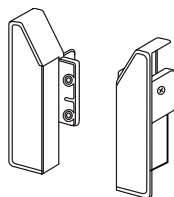

Attache de façade Innobox
Innobox front fixing bracket

ATT-QFV-110D
droit / right

ATT-QFV-110G
gauche / left

Attaches de façade vis à bois
Front fixing screw-on brackets

ATT-QFG-120D
droit / right

ATT-QFG-120G
gauche / left

Attaches de façade à goujons
Front fixing press-in brackets

CAP-QFIT-W

Capuchons pour attaches
de façades
Front fixing cover caps.

Attaches de façade pour tiroir intérieur
Inset drawer brackets

ATT-QFI-86W

Intérieur du meuble -64mm
Cabinet inside width

ATT-QFI-118W

Intérieur du meuble -64mm
Cabinet inside width

longueur de coulisse -18
slide length