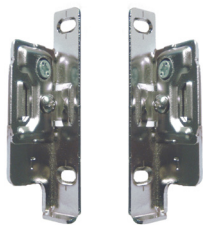

Attache de façade Innobox
Innobox front fixing bracket

ATT-QFV-110D
droit / right

ATT-QFV-110G
gauche / left

Attaches de façade vis à bois
Front fixing screw-on brackets

ATT-QFG-120D
droit / right

ATT-QFG-120G
gauche / left

Attaches de façade à goujons
Front fixing press-in brackets

CAP-QFIT-W

Capuchons pour attaches
de façades
Front fixing cover caps.

Attaches de façade pour tiroir intérieur
Inset drawer brackets

ATT-QFI-86W

Intérieur du meuble -64mm
Cabinet inside width

ATT-QFI-118W

Intérieur du meuble -64mm
Cabinet inside width

longueur de coulisse -18
slide length