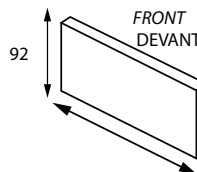

Attache de façade Innobox
Innobox front fixing bracket

ATT-QFV-110D
droit / right

ATT-QFV-110G
gauche / left

Attaches de façade vis à bois
Front fixing screw-on brackets

ATT-QFG-120D
droit / right

ATT-QFG-120G
gauche / left

Attaches de façade à goujons
Front fixing press-in brackets

CAP-QFIT-W

Capuchons pour attaches
de façades
Front fixing cover caps.

Attaches de façade pour tiroir intérieur
Inset drawer brackets

ATT-QFI-86W

Intérieur du meuble -64mm
Cabinet inside width

ATT-QFI-118W

Intérieur du meuble -64mm
Cabinet inside width

longueur de coulisse -18
slide length