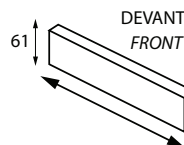

Attache de façade Innobox
Innobox front fixing bracket

ATT-QFV-110D
droit / right

ATT-QFV-110G
gauche / left

Attaches de façade vis à bois
Front fixing screw-on brackets

ATT-QFG-120D
droit / right

ATT-QFG-120G
gauche / left

Attaches de façade à goujons
Front fixing press-in brackets

CAP-QFIT-W

Capuchons pour attaches
de façades
Front fixing cover caps.

Attaches de façade pour tiroir intérieur
Inset drawer brackets

ATT-QFI-86W

Intérieur du meuble -64mm
Cabinet inside width

ATT-QFI-118W

Intérieur du meuble -64mm
Cabinet inside width

longueur de coulisse -18
slide length