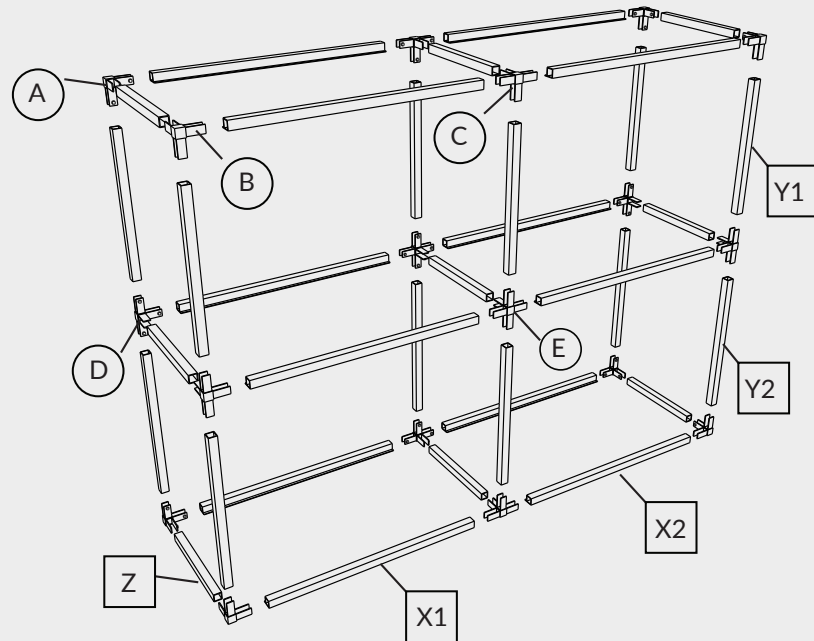

## NOTICE DE MONTAGE FLOAT STRUCTURE QUADRO

FLOAT ASSEMBLY NOTICE  
QUADRO STRUCTURE

---

ROCHELEAU.CA

**ROCHELEAU**

Les quantités d'emballage peuvent changer sans préavis.  
Toutes les dimensions sont sujettes à des modifications techniques.  
Les photos de produits sont sujettes à des variations de couleur.

Packaging quantities may change without notice.  
All dimensions are subject to technical alterations.  
Product photos are subjected to colour variations.

LÉGENDE  
LEGEND

				
<p>Connecteur 3D "A" "A" 3D connector</p>	<p>Connecteur 3D "B" "B" 3D connector</p>	<p>Connecteur 4D "C" "C" 4D connector</p>	<p>Connecteur 4D "D" "D" 4D connector</p>	<p>Connecteur 5D 5D connector</p>
<p>X 4</p>	<p>X 4</p>	<p>X 4</p>	<p>X 4</p>	<p>2X</p>
				
<p>Profilé longitudinal Longitudinal profile</p>	<p>Profilé longitudinal Longitudinal profile</p>	<p>Profilé vertical Vertical profile</p>	<p>Profilé vertical Vertical profile</p>	<p>Profilé transversale Transverse profile</p>
<p>X 6</p>	<p>X 6</p>	<p>X 6</p>	<p>X 6</p>	<p>X 9</p>
				
<p>Clé hexagonale hex key</p>	<p>Vis screw</p>	<p>Autocollant Sticker</p>	<p>Équerres murales Wall brackets</p>	
<p>X 1</p>	<p>X 66</p>	<p>X 1</p>	<p>X 6</p>	