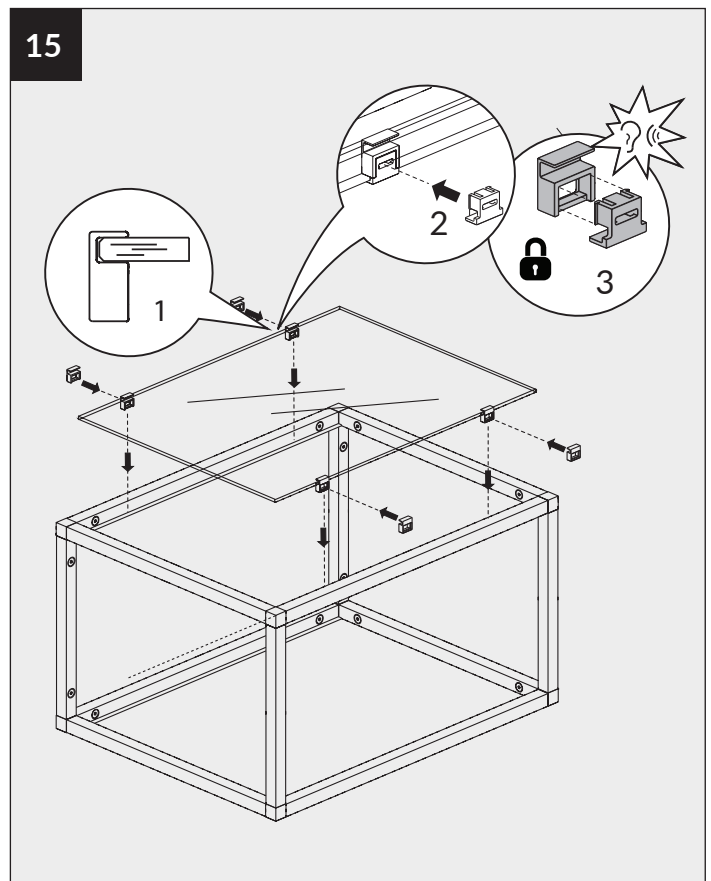

## NOTICE DE MONTAGE FLOAT STRUCTURE QUADRO

FLOAT ASSEMBLY NOTICE  
QUADRO STRUCTURE

---

ROCHELEAU.CA

**ROCHELEAU**

Les quantités d'emballage peuvent changer sans préavis.  
Toutes les dimensions sont sujettes à des modifications techniques.  
Les photos de produits sont sujettes à des variations de couleur.

Packaging quantities may change without notice.  
All dimensions are subject to technical alterations.  
Product photos are subjected to colour variations.

LÉGENDE  
LEGEND

				
<p>Connecteur 3D "A" "A" 3D connector</p>	<p>Connecteur 3D "B" "B" 3D connector</p>	<p>Connecteur 4D "C" "C" 4D connector</p>	<p>Connecteur 4D "D" "D" 4D connector</p>	<p>Connecteur 5D 5D connector</p>
<p>X 4</p>	<p>X 4</p>	<p>X 4</p>	<p>X 4</p>	<p>2X</p>
				
<p>Profilé longitudinal Longitudinal profile</p>	<p>Profilé longitudinal Longitudinal profile</p>	<p>Profilé vertical Vertical profile</p>	<p>Profilé vertical Vertical profile</p>	<p>Profilé transversale Transverse profile</p>
<p>X 6</p>	<p>X 6</p>	<p>X 6</p>	<p>X 6</p>	<p>X 9</p>
				
<p>Clé hexagonale hex key</p>	<p>Vis screw</p>	<p>Autocollant Sticker</p>	<p>Équerres murales Wall brackets</p>	
<p>X 1</p>	<p>X 66</p>	<p>X 1</p>	<p>X 6</p>	