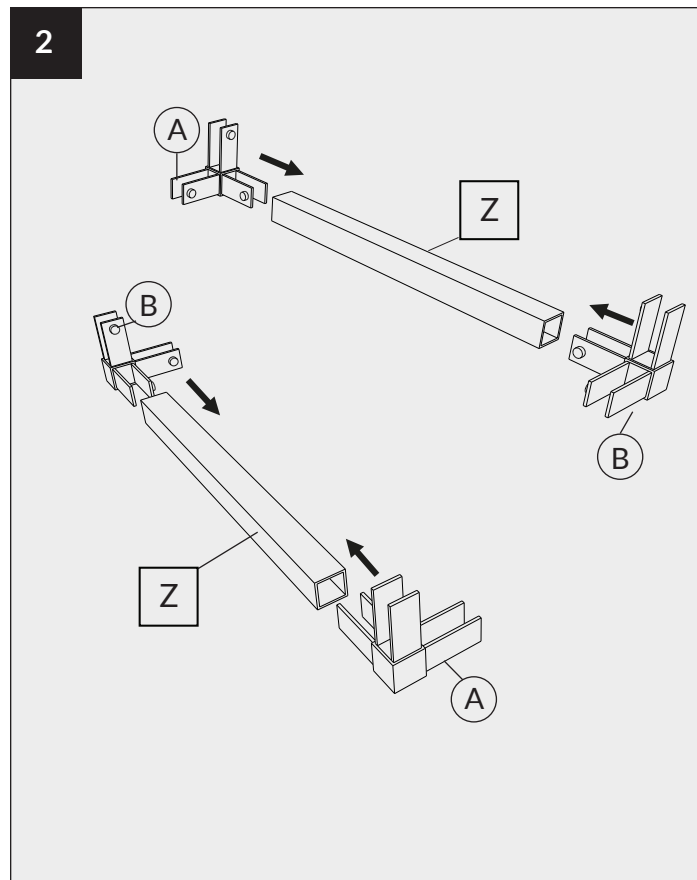

## NOTICE DE MONTAGE FLOAT STRUCTURE QUADRO

FLOAT ASSEMBLY NOTICE  
QUADRO STRUCTURE

---

ROCHELEAU.CA

**ROCHELEAU**

Les quantités d'emballage peuvent changer sans préavis.  
Toutes les dimensions sont sujettes à des modifications techniques.  
Les photos de produits sont sujettes à des variations de couleur.

Packaging quantities may change without notice.  
All dimensions are subject to technical alterations.  
Product photos are subjected to colour variations.

LÉGENDE  
LEGEND

				
<p>Connecteur 3D "A" "A" 3D connector</p>	<p>Connecteur 3D "B" "B" 3D connector</p>	<p>Connecteur 4D "C" "C" 4D connector</p>	<p>Connecteur 4D "D" "D" 4D connector</p>	<p>Connecteur 5D 5D connector</p>
<p>X 4</p>	<p>X 4</p>	<p>X 4</p>	<p>X 4</p>	<p>2X</p>
				
<p>Profilé longitudinal Longitudinal profile</p>	<p>Profilé longitudinal Longitudinal profile</p>	<p>Profilé vertical Vertical profile</p>	<p>Profilé vertical Vertical profile</p>	<p>Profilé transversale Transverse profile</p>
<p>X 6</p>	<p>X 6</p>	<p>X 6</p>	<p>X 6</p>	<p>X 9</p>
				
<p>Clé hexagonale hex key</p>	<p>Vis screw</p>	<p>Autocollant Sticker</p>	<p>Équerres murales Wall brackets</p>	
<p>X 1</p>	<p>X 66</p>	<p>X 1</p>	<p>X 6</p>	