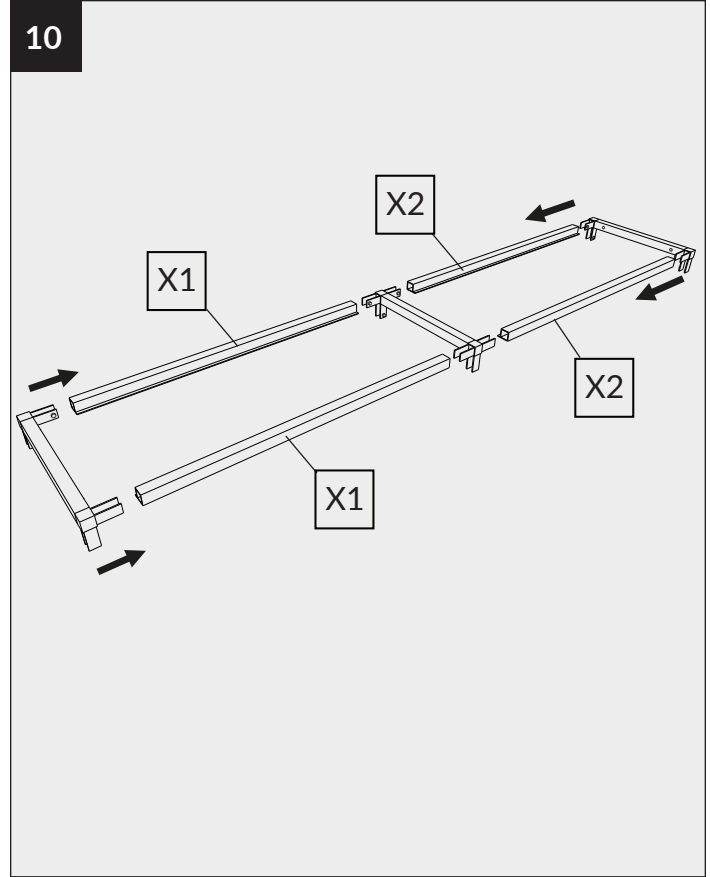

## NOTICE DE MONTAGE FLOAT STRUCTURE QUADRO

FLOAT ASSEMBLY NOTICE  
QUADRO STRUCTURE

---

ROCHELEAU.CA

**ROCHELEAU**

Les quantités d'emballage peuvent changer sans préavis.  
Toutes les dimensions sont sujettes à des modifications techniques.  
Les photos de produits sont sujettes à des variations de couleur.

Packaging quantities may change without notice.  
All dimensions are subject to technical alterations.  
Product photos are subjected to colour variations.

LÉGENDE  
LEGEND

				
<p>Connecteur 3D "A" "A" 3D connector</p>	<p>Connecteur 3D "B" "B" 3D connector</p>	<p>Connecteur 4D "C" "C" 4D connector</p>	<p>Connecteur 4D "D" "D" 4D connector</p>	<p>Connecteur 5D 5D connector</p>
<p>X 4</p>	<p>X 4</p>	<p>X 4</p>	<p>X 4</p>	<p>2X</p>
				
<p>Profilé longitudinal Longitudinal profile</p>	<p>Profilé longitudinal Longitudinal profile</p>	<p>Profilé vertical Vertical profile</p>	<p>Profilé vertical Vertical profile</p>	<p>Profilé transversale Transverse profile</p>
<p>X 6</p>	<p>X 6</p>	<p>X 6</p>	<p>X 6</p>	<p>X 9</p>
				
<p>Clé hexagonale hex key</p>	<p>Vis screw</p>	<p>Autocollant Sticker</p>	<p>Équerres murales Wall brackets</p>	
<p>X 1</p>	<p>X 66</p>	<p>X 1</p>	<p>X 6</p>	