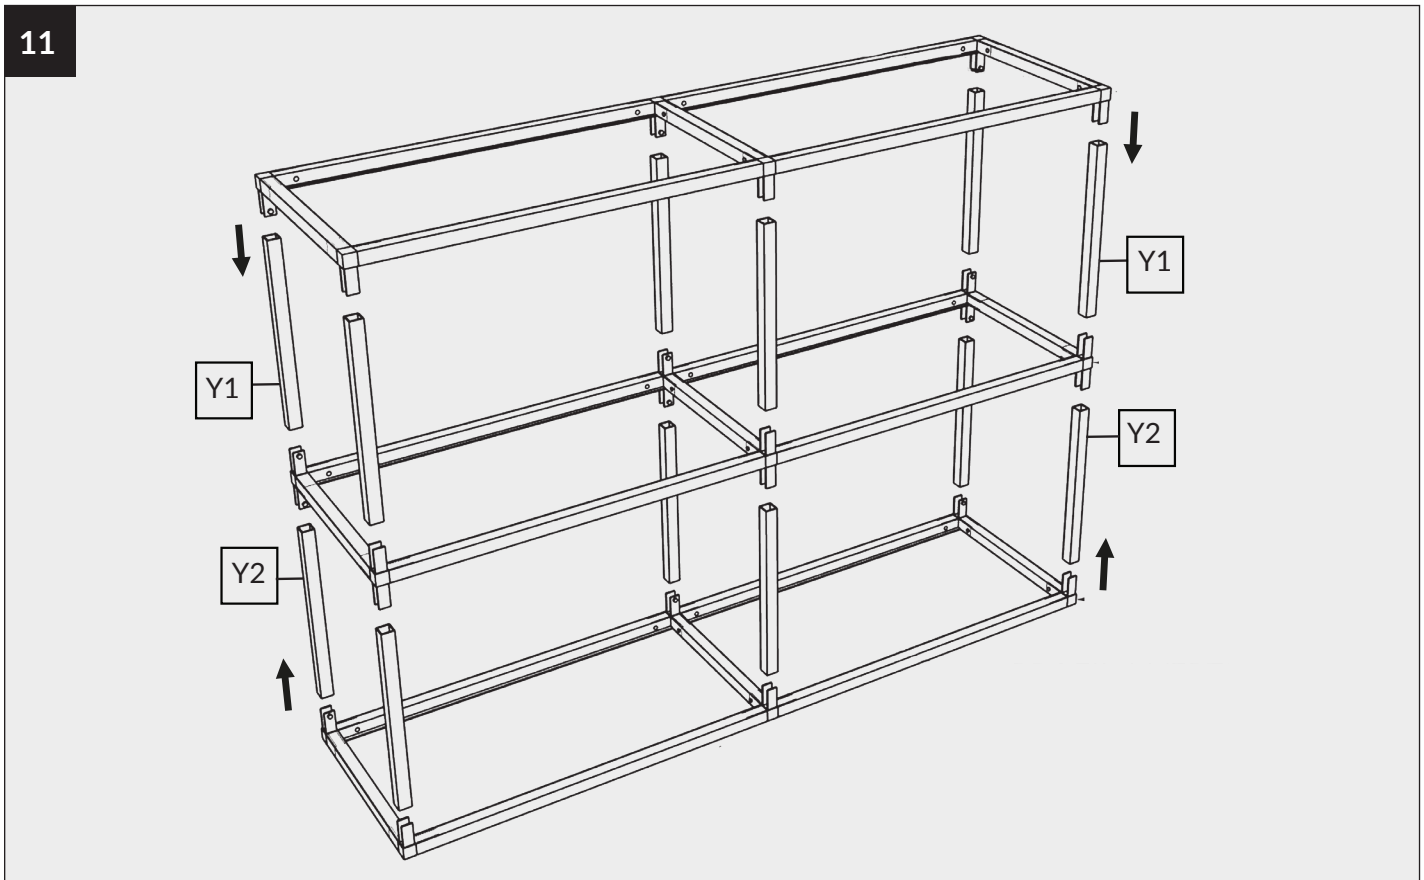

## NOTICE DE MONTAGE FLOAT STRUCTURE QUADRO

FLOAT ASSEMBLY NOTICE  
QUADRO STRUCTURE

---

ROCHELEAU.CA

**ROCHELEAU**

Les quantités d'emballage peuvent changer sans préavis.  
Toutes les dimensions sont sujettes à des modifications techniques.  
Les photos de produits sont sujettes à des variations de couleur.

Packaging quantities may change without notice.  
All dimensions are subject to technical alterations.  
Product photos are subjected to colour variations.

LÉGENDE  
LEGEND

				
<p>Connecteur 3D "A" "A" 3D connector</p>	<p>Connecteur 3D "B" "B" 3D connector</p>	<p>Connecteur 4D "C" "C" 4D connector</p>	<p>Connecteur 4D "D" "D" 4D connector</p>	<p>Connecteur 5D 5D connector</p>
<p>X 4</p>	<p>X 4</p>	<p>X 4</p>	<p>X 4</p>	<p>2X</p>
				
<p>Profilé longitudinal Longitudinal profile</p>	<p>Profilé longitudinal Longitudinal profile</p>	<p>Profilé vertical Vertical profile</p>	<p>Profilé vertical Vertical profile</p>	<p>Profilé transversale Transverse profile</p>
<p>X 6</p>	<p>X 6</p>	<p>X 6</p>	<p>X 6</p>	<p>X 9</p>
				
<p>Clé hexagonale hex key</p>	<p>Vis screw</p>	<p>Autocollant Sticker</p>	<p>Équerres murales Wall brackets</p>	
<p>X 1</p>	<p>X 66</p>	<p>X 1</p>	<p>X 6</p>	