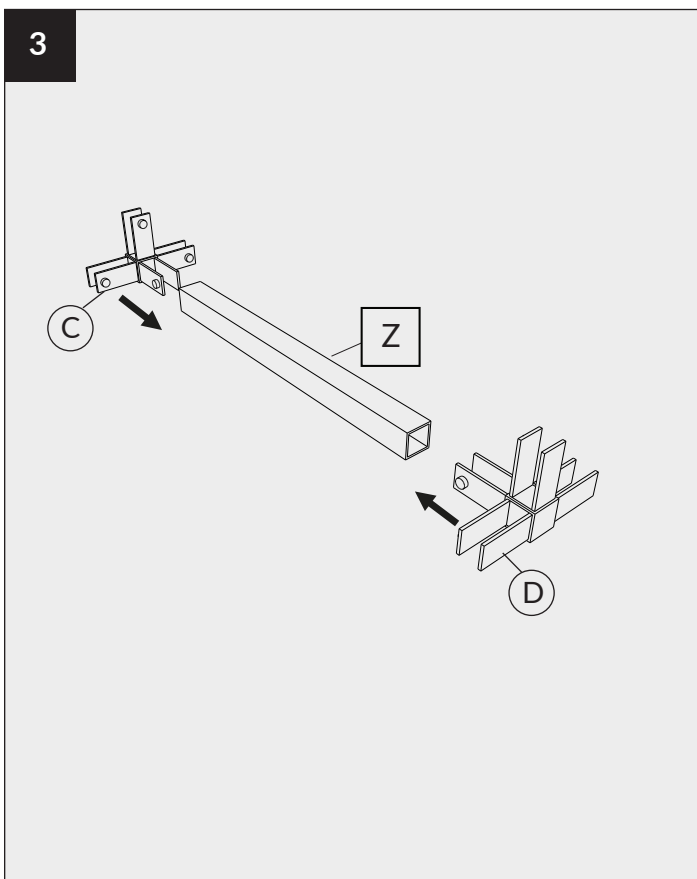

## NOTICE DE MONTAGE FLOAT STRUCTURE QUADRO

FLOAT ASSEMBLY NOTICE  
QUADRO STRUCTURE

---

ROCHELEAU.CA

**ROCHELEAU**

Les quantités d'emballage peuvent changer sans préavis.  
Toutes les dimensions sont sujettes à des modifications techniques.  
Les photos de produits sont sujettes à des variations de couleur.

Packaging quantities may change without notice.  
All dimensions are subject to technical alterations.  
Product photos are subjected to colour variations.

LÉGENDE  
LEGEND

				
<p>Connecteur 3D "A" "A" 3D connector</p>	<p>Connecteur 3D "B" "B" 3D connector</p>	<p>Connecteur 4D "C" "C" 4D connector</p>	<p>Connecteur 4D "D" "D" 4D connector</p>	<p>Connecteur 5D 5D connector</p>
<p>X 4</p>	<p>X 4</p>	<p>X 4</p>	<p>X 4</p>	<p>2X</p>
				
<p>Profilé longitudinal Longitudinal profile</p>	<p>Profilé longitudinal Longitudinal profile</p>	<p>Profilé vertical Vertical profile</p>	<p>Profilé vertical Vertical profile</p>	<p>Profilé transversale Transverse profile</p>
<p>X 6</p>	<p>X 6</p>	<p>X 6</p>	<p>X 6</p>	<p>X 9</p>
				
<p>Clé hexagonale hex key</p>	<p>Vis screw</p>	<p>Autocollant Sticker</p>	<p>Équerres murales Wall brackets</p>	
<p>X 1</p>	<p>X 66</p>	<p>X 1</p>	<p>X 6</p>	