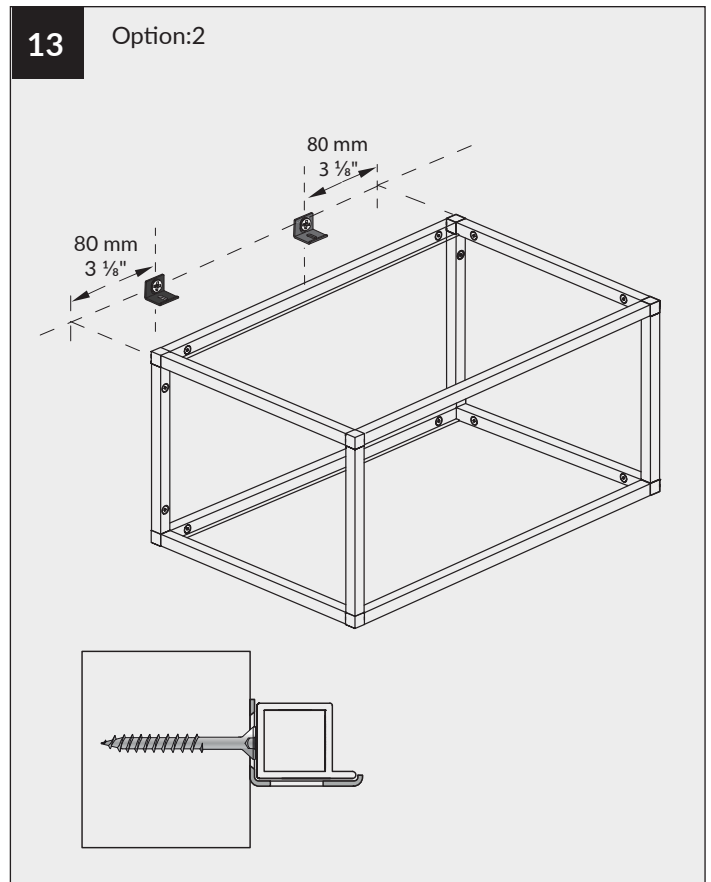

## NOTICE DE MONTAGE FLOAT STRUCTURE QUADRO

FLOAT ASSEMBLY NOTICE  
QUADRO STRUCTURE

---

ROCHELEAU.CA

**ROCHELEAU**

Les quantités d'emballage peuvent changer sans préavis.  
Toutes les dimensions sont sujettes à des modifications techniques.  
Les photos de produits sont sujettes à des variations de couleur.

Packaging quantities may change without notice.  
All dimensions are subject to technical alterations.  
Product photos are subjected to colour variations.

LÉGENDE  
LEGEND

				
<p>Connecteur 3D "A" "A" 3D connector</p>	<p>Connecteur 3D "B" "B" 3D connector</p>	<p>Connecteur 4D "C" "C" 4D connector</p>	<p>Connecteur 4D "D" "D" 4D connector</p>	<p>Connecteur 5D 5D connector</p>
<p>X 4</p>	<p>X 4</p>	<p>X 4</p>	<p>X 4</p>	<p>2X</p>
				
<p>Profilé longitudinal Longitudinal profile</p>	<p>Profilé longitudinal Longitudinal profile</p>	<p>Profilé vertical Vertical profile</p>	<p>Profilé vertical Vertical profile</p>	<p>Profilé transversale Transverse profile</p>
<p>X 6</p>	<p>X 6</p>	<p>X 6</p>	<p>X 6</p>	<p>X 9</p>
				
<p>Clé hexagonale hex key</p>	<p>Vis screw</p>	<p>Autocollant Sticker</p>	<p>Équerres murales Wall brackets</p>	
<p>X 1</p>	<p>X 66</p>	<p>X 1</p>	<p>X 6</p>	