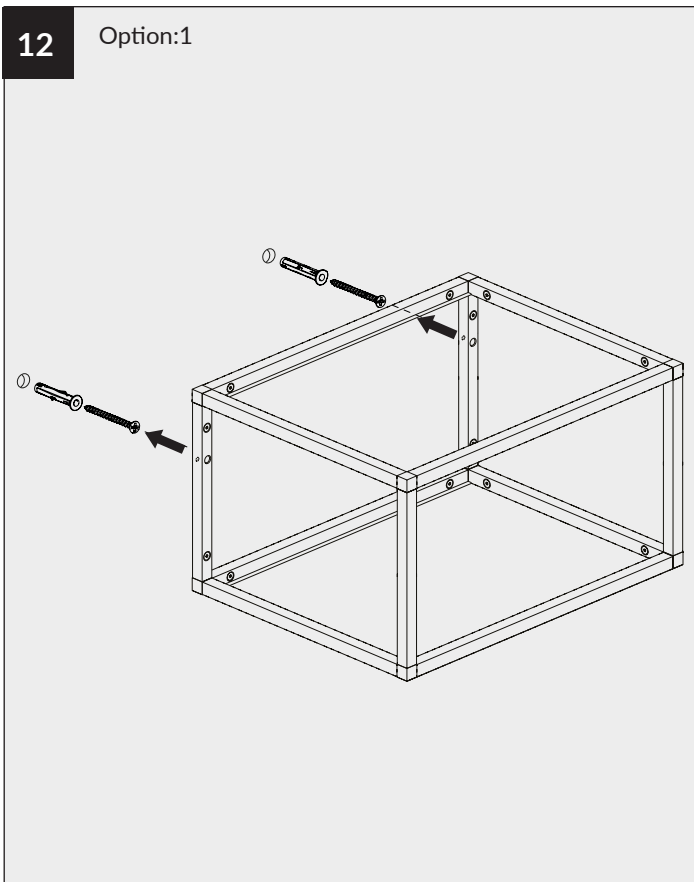

## NOTICE DE MONTAGE FLOAT STRUCTURE QUADRO

FLOAT ASSEMBLY NOTICE  
QUADRO STRUCTURE

---

ROCHELEAU.CA

**ROCHELEAU**

Les quantités d'emballage peuvent changer sans préavis.  
Toutes les dimensions sont sujettes à des modifications techniques.  
Les photos de produits sont sujettes à des variations de couleur.

Packaging quantities may change without notice.  
All dimensions are subject to technical alterations.  
Product photos are subjected to colour variations.

LÉGENDE  
LEGEND

				
<p>Connecteur 3D "A" "A" 3D connector</p>	<p>Connecteur 3D "B" "B" 3D connector</p>	<p>Connecteur 4D "C" "C" 4D connector</p>	<p>Connecteur 4D "D" "D" 4D connector</p>	<p>Connecteur 5D 5D connector</p>
<p>X 4</p>	<p>X 4</p>	<p>X 4</p>	<p>X 4</p>	<p>2X</p>
				
<p>Profilé longitudinal Longitudinal profile</p>	<p>Profilé longitudinal Longitudinal profile</p>	<p>Profilé vertical Vertical profile</p>	<p>Profilé vertical Vertical profile</p>	<p>Profilé transversale Transverse profile</p>
<p>X 6</p>	<p>X 6</p>	<p>X 6</p>	<p>X 6</p>	<p>X 9</p>
				
<p>Clé hexagonale hex key</p>	<p>Vis screw</p>	<p>Autocollant Sticker</p>	<p>Équerres murales Wall brackets</p>	
<p>X 1</p>	<p>X 66</p>	<p>X 1</p>	<p>X 6</p>	