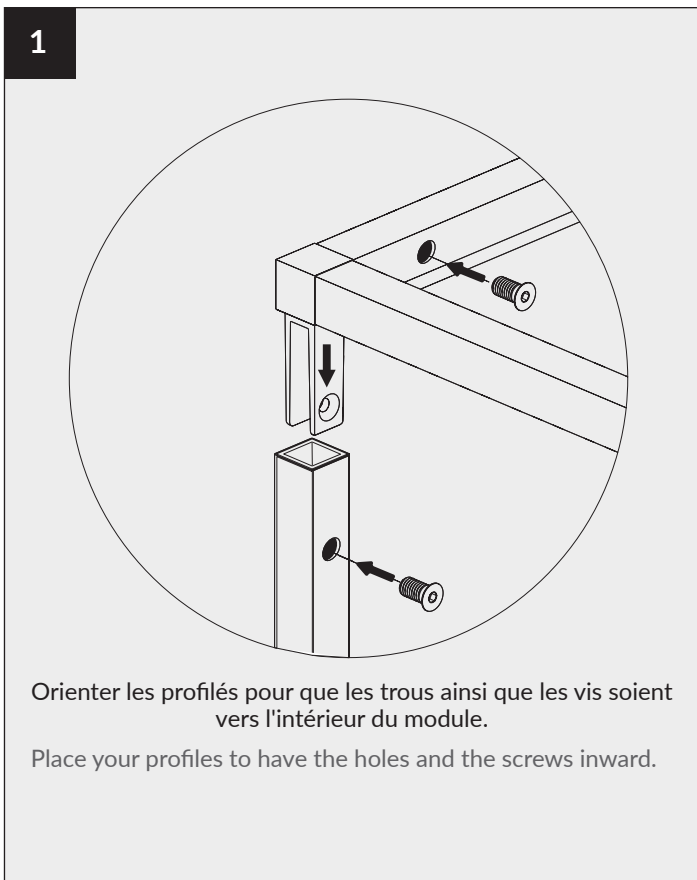

## NOTICE DE MONTAGE FLOAT STRUCTURE QUADRO

FLOAT ASSEMBLY NOTICE  
QUADRO STRUCTURE

---

ROCHELEAU.CA

**ROCHELEAU**

Les quantités d'emballage peuvent changer sans préavis.  
Toutes les dimensions sont sujettes à des modifications techniques.  
Les photos de produits sont sujettes à des variations de couleur.

Packaging quantities may change without notice.  
All dimensions are subject to technical alterations.  
Product photos are subjected to colour variations.

LÉGENDE  
LEGEND

				
<p>Connecteur 3D "A" "A" 3D connector</p>	<p>Connecteur 3D "B" "B" 3D connector</p>	<p>Connecteur 4D "C" "C" 4D connector</p>	<p>Connecteur 4D "D" "D" 4D connector</p>	<p>Connecteur 5D 5D connector</p>
<p>X 4</p>	<p>X 4</p>	<p>X 4</p>	<p>X 4</p>	<p>2X</p>
				
<p>Profilé longitudinal Longitudinal profile</p>	<p>Profilé longitudinal Longitudinal profile</p>	<p>Profilé vertical Vertical profile</p>	<p>Profilé vertical Vertical profile</p>	<p>Profilé transversale Transverse profile</p>
<p>X 6</p>	<p>X 6</p>	<p>X 6</p>	<p>X 6</p>	<p>X 9</p>
				
<p>Clé hexagonale hex key</p>	<p>Vis screw</p>	<p>Autocollant Sticker</p>	<p>Équerres murales Wall brackets</p>	
<p>X 1</p>	<p>X 66</p>	<p>X 1</p>	<p>X 6</p>	