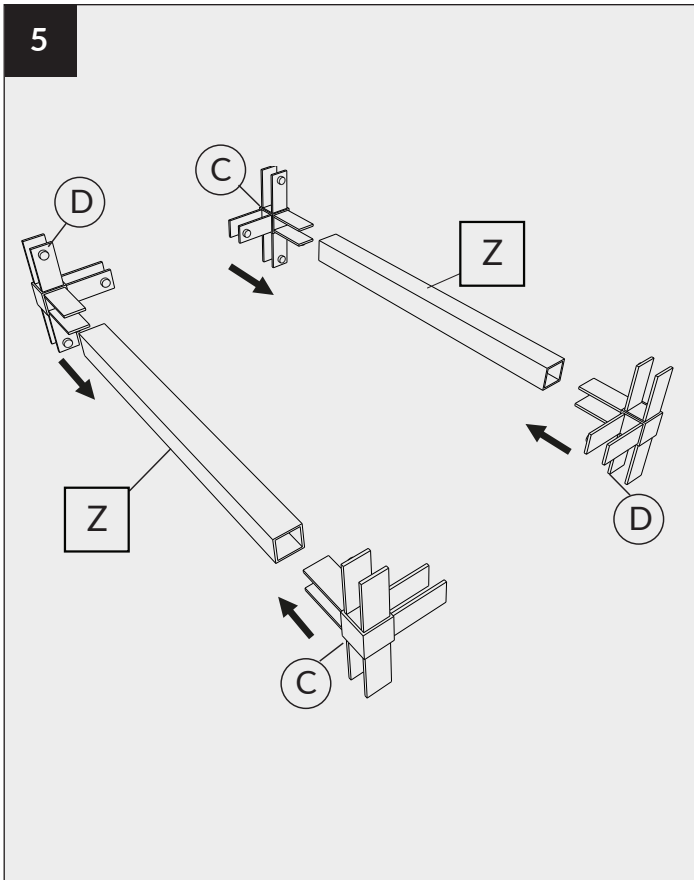

## NOTICE DE MONTAGE FLOAT STRUCTURE QUADRO

FLOAT ASSEMBLY NOTICE  
QUADRO STRUCTURE

---

ROCHELEAU.CA

**ROCHELEAU**

Les quantités d'emballage peuvent changer sans préavis.  
Toutes les dimensions sont sujettes à des modifications techniques.  
Les photos de produits sont sujettes à des variations de couleur.

Packaging quantities may change without notice.  
All dimensions are subject to technical alterations.  
Product photos are subjected to colour variations.

LÉGENDE  
LEGEND

				
<p>Connecteur 3D "A" "A" 3D connector</p>	<p>Connecteur 3D "B" "B" 3D connector</p>	<p>Connecteur 4D "C" "C" 4D connector</p>	<p>Connecteur 4D "D" "D" 4D connector</p>	<p>Connecteur 5D 5D connector</p>
<p>X 4</p>	<p>X 4</p>	<p>X 4</p>	<p>X 4</p>	<p>2X</p>
				
<p>Profilé longitudinal Longitudinal profile</p>	<p>Profilé longitudinal Longitudinal profile</p>	<p>Profilé vertical Vertical profile</p>	<p>Profilé vertical Vertical profile</p>	<p>Profilé transversale Transverse profile</p>
<p>X 6</p>	<p>X 6</p>	<p>X 6</p>	<p>X 6</p>	<p>X 9</p>
				
<p>Clé hexagonale hex key</p>	<p>Vis screw</p>	<p>Autocollant Sticker</p>	<p>Équerres murales Wall brackets</p>	
<p>X 1</p>	<p>X 66</p>	<p>X 1</p>	<p>X 6</p>	