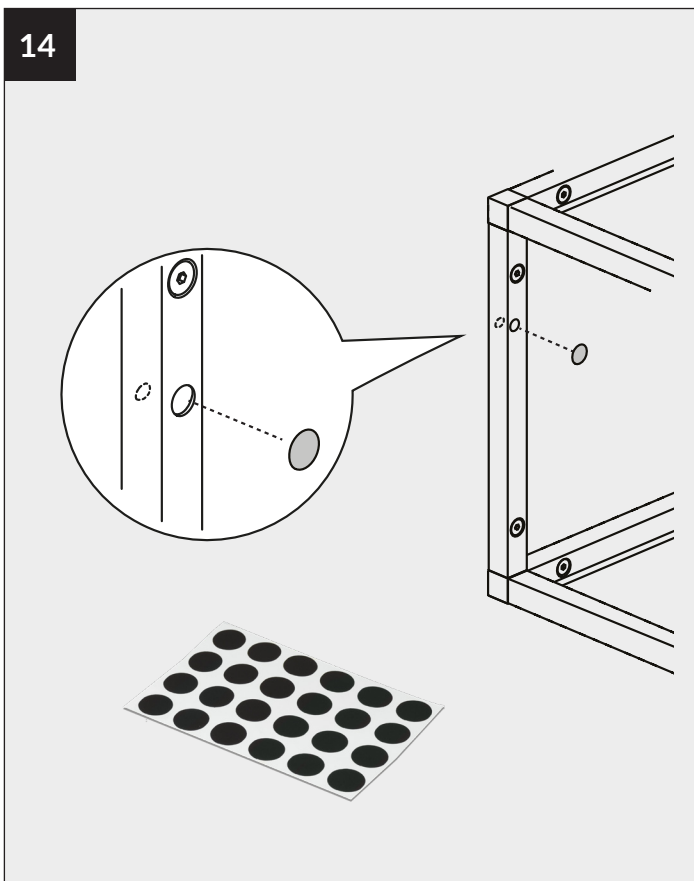

## NOTICE DE MONTAGE FLOAT STRUCTURE QUADRO

FLOAT ASSEMBLY NOTICE  
QUADRO STRUCTURE

---

ROCHELEAU.CA

**ROCHELEAU**

Les quantités d'emballage peuvent changer sans préavis.  
Toutes les dimensions sont sujettes à des modifications techniques.  
Les photos de produits sont sujettes à des variations de couleur.

Packaging quantities may change without notice.  
All dimensions are subject to technical alterations.  
Product photos are subjected to colour variations.

LÉGENDE  
LEGEND

				
<p>Connecteur 3D "A" "A" 3D connector</p>	<p>Connecteur 3D "B" "B" 3D connector</p>	<p>Connecteur 4D "C" "C" 4D connector</p>	<p>Connecteur 4D "D" "D" 4D connector</p>	<p>Connecteur 5D 5D connector</p>
<p>X 4</p>	<p>X 4</p>	<p>X 4</p>	<p>X 4</p>	<p>2X</p>
				
<p>Profilé longitudinal Longitudinal profile</p>	<p>Profilé longitudinal Longitudinal profile</p>	<p>Profilé vertical Vertical profile</p>	<p>Profilé vertical Vertical profile</p>	<p>Profilé transversale Transverse profile</p>
<p>X 6</p>	<p>X 6</p>	<p>X 6</p>	<p>X 6</p>	<p>X 9</p>
				
<p>Clé hexagonale hex key</p>	<p>Vis screw</p>	<p>Autocollant Sticker</p>	<p>Équerres murales Wall brackets</p>	
<p>X 1</p>	<p>X 66</p>	<p>X 1</p>	<p>X 6</p>	