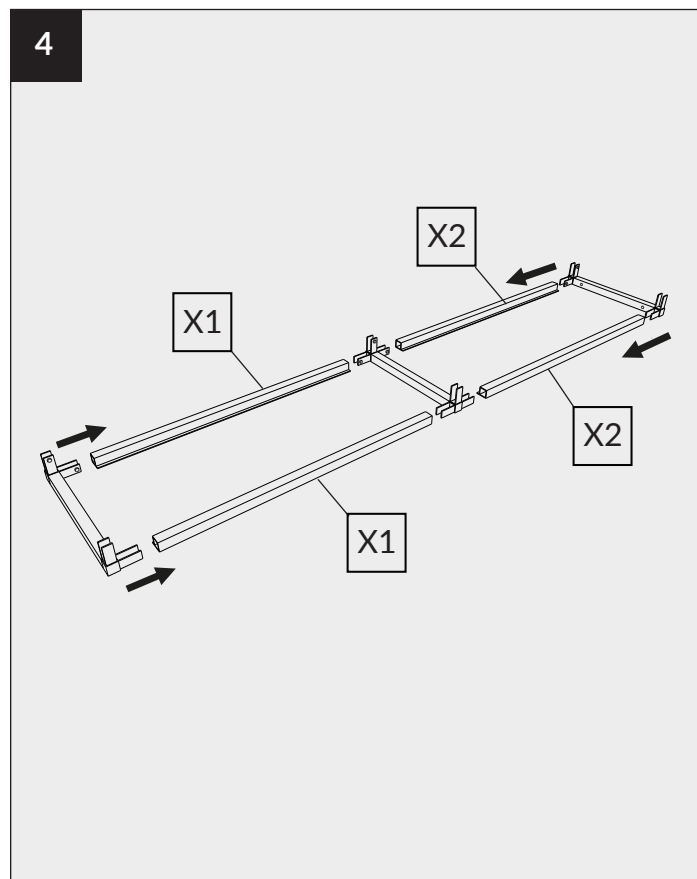

## NOTICE DE MONTAGE FLOAT STRUCTURE QUADRO

FLOAT ASSEMBLY NOTICE  
QUADRO STRUCTURE

---

ROCHELEAU.CA

**ROCHELEAU**

Les quantités d'emballage peuvent changer sans préavis.  
Toutes les dimensions sont sujettes à des modifications techniques.  
Les photos de produits sont sujettes à des variations de couleur.

Packaging quantities may change without notice.  
All dimensions are subject to technical alterations.  
Product photos are subjected to colour variations.

LÉGENDE  
LEGEND

				
<p>Connecteur 3D "A" "A" 3D connector</p>	<p>Connecteur 3D "B" "B" 3D connector</p>	<p>Connecteur 4D "C" "C" 4D connector</p>	<p>Connecteur 4D "D" "D" 4D connector</p>	<p>Connecteur 5D 5D connector</p>
<p>X 4</p>	<p>X 4</p>	<p>X 4</p>	<p>X 4</p>	<p>2X</p>
				
<p>Profilé longitudinal Longitudinal profile</p>	<p>Profilé longitudinal Longitudinal profile</p>	<p>Profilé vertical Vertical profile</p>	<p>Profilé vertical Vertical profile</p>	<p>Profilé transversale Transverse profile</p>
<p>X 6</p>	<p>X 6</p>	<p>X 6</p>	<p>X 6</p>	<p>X 9</p>
				
<p>Clé hexagonale hex key</p>	<p>Vis screw</p>	<p>Autocollant Sticker</p>	<p>Équerres murales Wall brackets</p>	
<p>X 1</p>	<p>X 66</p>	<p>X 1</p>	<p>X 6</p>	