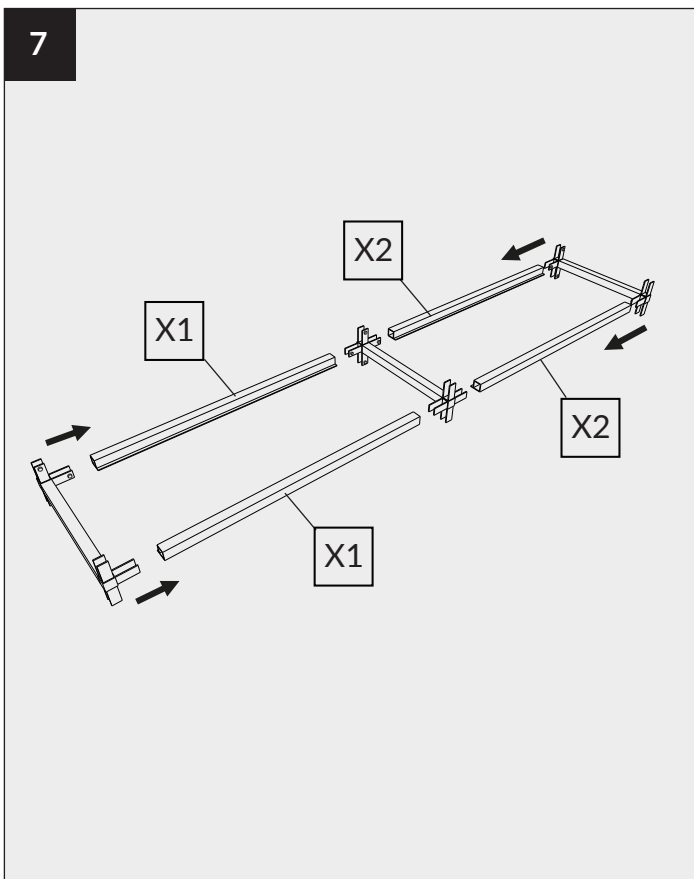

## NOTICE DE MONTAGE FLOAT STRUCTURE QUADRO

FLOAT ASSEMBLY NOTICE  
QUADRO STRUCTURE

---

ROCHELEAU.CA

**ROCHELEAU**

Les quantités d'emballage peuvent changer sans préavis.  
Toutes les dimensions sont sujettes à des modifications techniques.  
Les photos de produits sont sujettes à des variations de couleur.

Packaging quantities may change without notice.  
All dimensions are subject to technical alterations.  
Product photos are subjected to colour variations.

LÉGENDE  
LEGEND

				
<p>Connecteur 3D "A" "A" 3D connector</p>	<p>Connecteur 3D "B" "B" 3D connector</p>	<p>Connecteur 4D "C" "C" 4D connector</p>	<p>Connecteur 4D "D" "D" 4D connector</p>	<p>Connecteur 5D 5D connector</p>
<p>X 4</p>	<p>X 4</p>	<p>X 4</p>	<p>X 4</p>	<p>2X</p>
				
<p>Profilé longitudinal Longitudinal profile</p>	<p>Profilé longitudinal Longitudinal profile</p>	<p>Profilé vertical Vertical profile</p>	<p>Profilé vertical Vertical profile</p>	<p>Profilé transversale Transverse profile</p>
<p>X 6</p>	<p>X 6</p>	<p>X 6</p>	<p>X 6</p>	<p>X 9</p>
				
<p>Clé hexagonale hex key</p>	<p>Vis screw</p>	<p>Autocollant Sticker</p>	<p>Équerres murales Wall brackets</p>	
<p>X 1</p>	<p>X 66</p>	<p>X 1</p>	<p>X 6</p>	