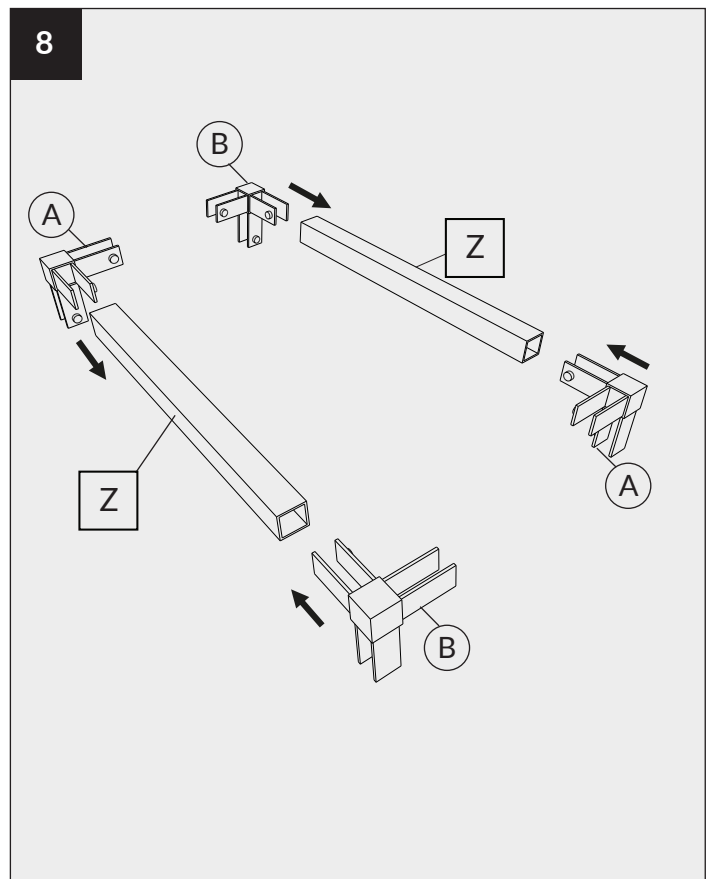

## NOTICE DE MONTAGE FLOAT STRUCTURE QUADRO

FLOAT ASSEMBLY NOTICE  
QUADRO STRUCTURE

---

ROCHELEAU.CA

**ROCHELEAU**

Les quantités d'emballage peuvent changer sans préavis.  
Toutes les dimensions sont sujettes à des modifications techniques.  
Les photos de produits sont sujettes à des variations de couleur.

Packaging quantities may change without notice.  
All dimensions are subject to technical alterations.  
Product photos are subjected to colour variations.

LÉGENDE  
LEGEND

				
<p>Connecteur 3D "A" "A" 3D connector</p>	<p>Connecteur 3D "B" "B" 3D connector</p>	<p>Connecteur 4D "C" "C" 4D connector</p>	<p>Connecteur 4D "D" "D" 4D connector</p>	<p>Connecteur 5D 5D connector</p>
<p>X 4</p>	<p>X 4</p>	<p>X 4</p>	<p>X 4</p>	<p>2X</p>
				
<p>Profilé longitudinal Longitudinal profile</p>	<p>Profilé longitudinal Longitudinal profile</p>	<p>Profilé vertical Vertical profile</p>	<p>Profilé vertical Vertical profile</p>	<p>Profilé transversale Transverse profile</p>
<p>X 6</p>	<p>X 6</p>	<p>X 6</p>	<p>X 6</p>	<p>X 9</p>
				
<p>Clé hexagonale hex key</p>	<p>Vis screw</p>	<p>Autocollant Sticker</p>	<p>Équerres murales Wall brackets</p>	
<p>X 1</p>	<p>X 66</p>	<p>X 1</p>	<p>X 6</p>	