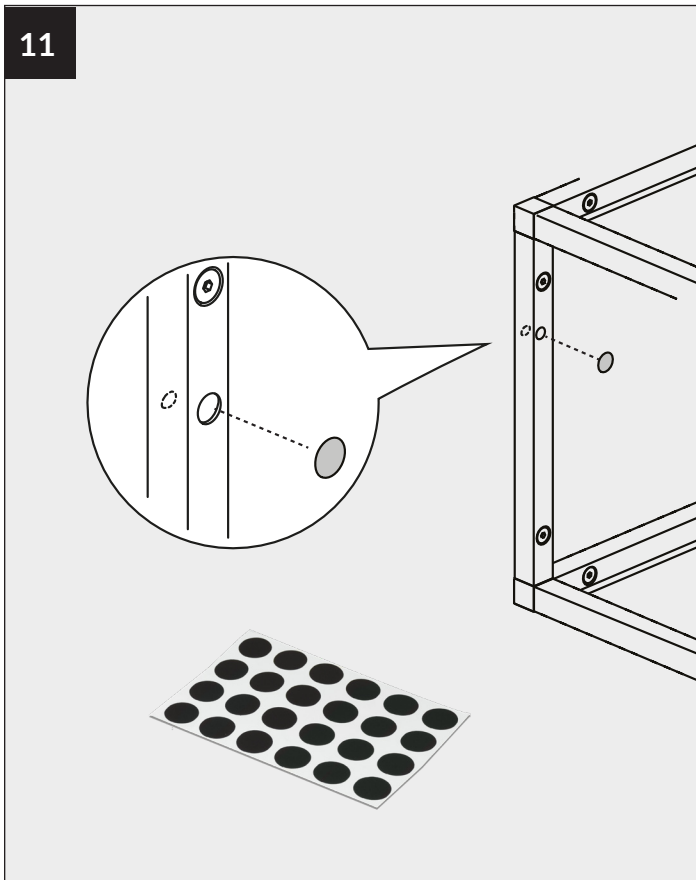

NOTICE DE MONTAGE FLOAT STRUCTURE VANITÉ

FLOAT ASSEMBLY NOTICE VANITY STRUCTURE

ROCHELEAU.CA

ROCHELEAU

Les quantités d'emballage peuvent changer sans préavis.
Toutes les dimensions sont sujettes à des modifications techniques.
Les photos de produits sont sujettes à des variations de couleur.

Packaging quantities may change without notice.
All dimensions are subject to technical alterations.
Product photos are subjected to colour variations.

LÉGENDE
LEGEND

				
Connecteur 3D "A" "A" 3D connector	Connecteur 3D "type B" "Type B" 3D connector	Connecteur 4D "C" "C" 4D connector	Connecteur 4D "D" "D" 4D connector	Niveleur Leveller
X 2	X 2	X 2	X 2	X 4
				
Profilé "B" "B" profile	Profilé "A" "A" profile	Profilé "A" "A" profile	Profilé "A" "A" profile	Clé hexagonale Hex key
X 4	X 4	X 4	X 4	X 1
				
Vis screw	Autocollant Sticker	Équerres murales Wall brackets		
X 32	X 1	X 2		