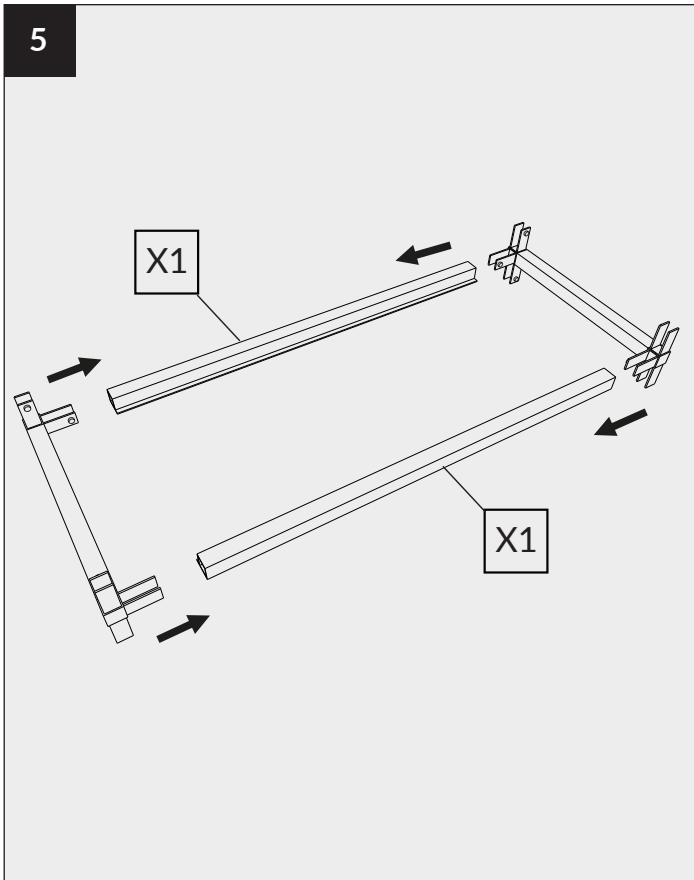

NOTICE DE MONTAGE FLOAT STRUCTURE VANITÉ

FLOAT ASSEMBLY NOTICE VANITY STRUCTURE

ROCHELEAU.CA

ROCHELEAU

Les quantités d'emballage peuvent changer sans préavis.
Toutes les dimensions sont sujettes à des modifications techniques.
Les photos de produits sont sujettes à des variations de couleur.

Packaging quantities may change without notice.
All dimensions are subject to technical alterations.
Product photos are subjected to colour variations.

LÉGENDE
LEGEND

				
Connecteur 3D "A" "A" 3D connector	Connecteur 3D "type B" "Type B" 3D connector	Connecteur 4D "C" "C" 4D connector	Connecteur 4D "D" "D" 4D connector	Niveleur Leveller
X 2	X 2	X 2	X 2	X 4
				
Profilé "B" "B" profile	Profilé "A" "A" profile	Profilé "A" "A" profile	Profilé "A" "A" profile	Clé hexagonale Hex key
X 4	X 4	X 4	X 4	X 1
				
Vis screw	Autocollant Sticker	Équerres murales Wall brackets		
X 32	X 1	X 2		