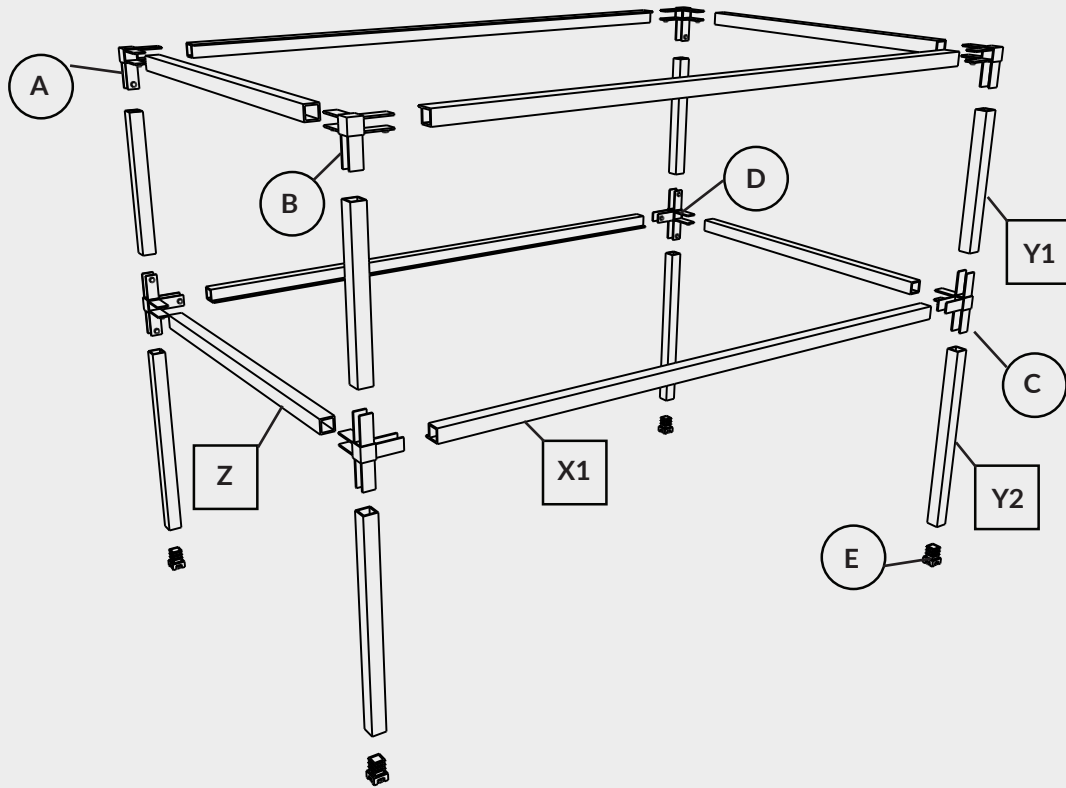

NOTICE DE MONTAGE FLOAT STRUCTURE VANITÉ

FLOAT ASSEMBLY NOTICE VANITY STRUCTURE

ROCHELEAU.CA

ROCHELEAU

Les quantités d'emballage peuvent changer sans préavis.
Toutes les dimensions sont sujettes à des modifications techniques.
Les photos de produits sont sujettes à des variations de couleur.

Packaging quantities may change without notice.
All dimensions are subject to technical alterations.
Product photos are subjected to colour variations.

LÉGENDE
LEGEND

				
Connecteur 3D "A" "A" 3D connector	Connecteur 3D "type B" "Type B" 3D connector	Connecteur 4D "C" "C" 4D connector	Connecteur 4D "D" "D" 4D connector	Niveleur Leveller
X 2	X 2	X 2	X 2	X 4
				
Profilé "B" "B" profile	Profilé "A" "A" profile	Profilé "A" "A" profile	Profilé "A" "A" profile	Clé hexagonale Hex key
X 4	X 4	X 4	X 4	X 1
				
Vis screw	Autocollant Sticker	Équerres murales Wall brackets		
X 32	X 1	X 2		

Notice de montage Float Structure vanité - Tous droits réservés

ROCHELEAU INC.
760, Boul. Pierre-Roux E.
Victoriaville (Québec) G6T 1S6
CANADA

T : 1 800 567-5201
@ : VENTES@ROCHELEAU.CA
@ : SALES@ROCHELEAU.CA