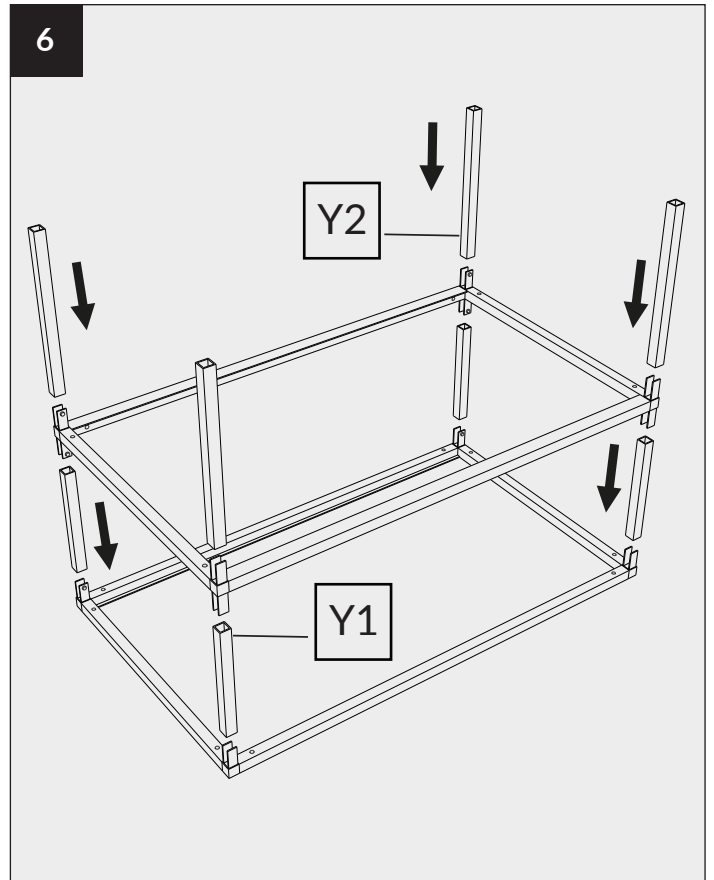

NOTICE DE MONTAGE FLOAT STRUCTURE VANITÉ

FLOAT ASSEMBLY NOTICE VANITY STRUCTURE

ROCHELEAU.CA

ROCHELEAU

Les quantités d'emballage peuvent changer sans préavis.
Toutes les dimensions sont sujettes à des modifications techniques.
Les photos de produits sont sujettes à des variations de couleur.

Packaging quantities may change without notice.
All dimensions are subject to technical alterations.
Product photos are subjected to colour variations.

LÉGENDE
LEGEND

				
Connecteur 3D "A" "A" 3D connector	Connecteur 3D "type B" "Type B" 3D connector	Connecteur 4D "C" "C" 4D connector	Connecteur 4D "D" "D" 4D connector	Niveleur Leveller
X 2	X 2	X 2	X 2	X 4
				
Profilé "B" "B" profile	Profilé "A" "A" profile	Profilé "A" "A" profile	Profilé "A" "A" profile	Clé hexagonale Hex key
X 4	X 4	X 4	X 4	X 1
				
Vis screw	Autocollant Sticker	Équerres murales Wall brackets		
X 32	X 1	X 2		