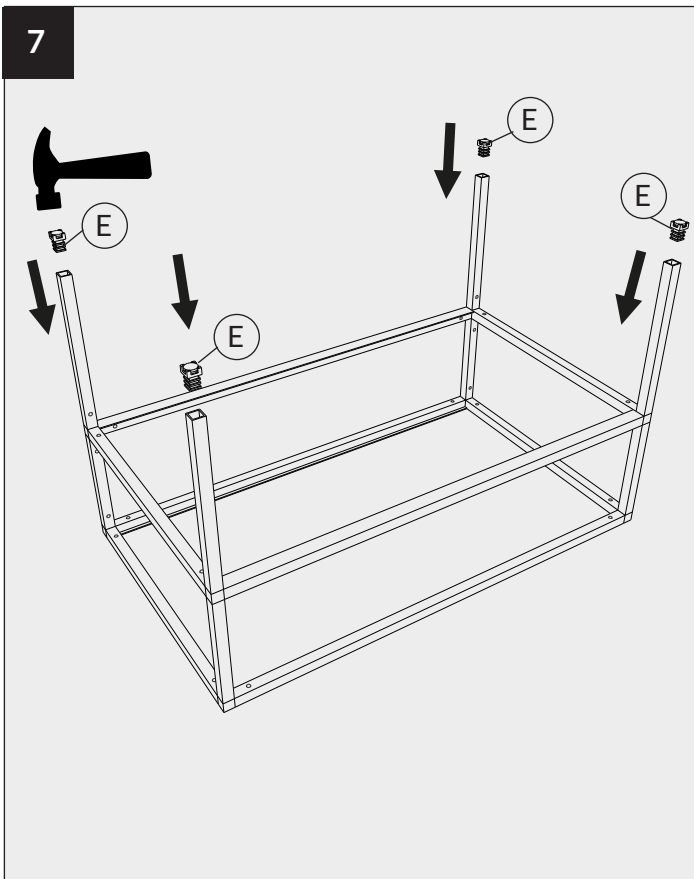

NOTICE DE MONTAGE FLOAT STRUCTURE VANITÉ

FLOAT ASSEMBLY NOTICE VANITY STRUCTURE

ROCHELEAU.CA

ROCHELEAU

Les quantités d'emballage peuvent changer sans préavis.
Toutes les dimensions sont sujettes à des modifications techniques.
Les photos de produits sont sujettes à des variations de couleur.

Packaging quantities may change without notice.
All dimensions are subject to technical alterations.
Product photos are subjected to colour variations.

LÉGENDE
LEGEND

				
Connecteur 3D "A" "A" 3D connector	Connecteur 3D "type B" "Type B" 3D connector	Connecteur 4D "C" "C" 4D connector	Connecteur 4D "D" "D" 4D connector	Niveleur Leveller
X 2	X 2	X 2	X 2	X 4
				
Profilé "B" "B" profile	Profilé "A" "A" profile	Profilé "A" "A" profile	Profilé "A" "A" profile	Clé hexagonale Hex key
X 4	X 4	X 4	X 4	X 1
				
Vis screw	Autocollant Sticker	Équerres murales Wall brackets		
X 32	X 1	X 2		