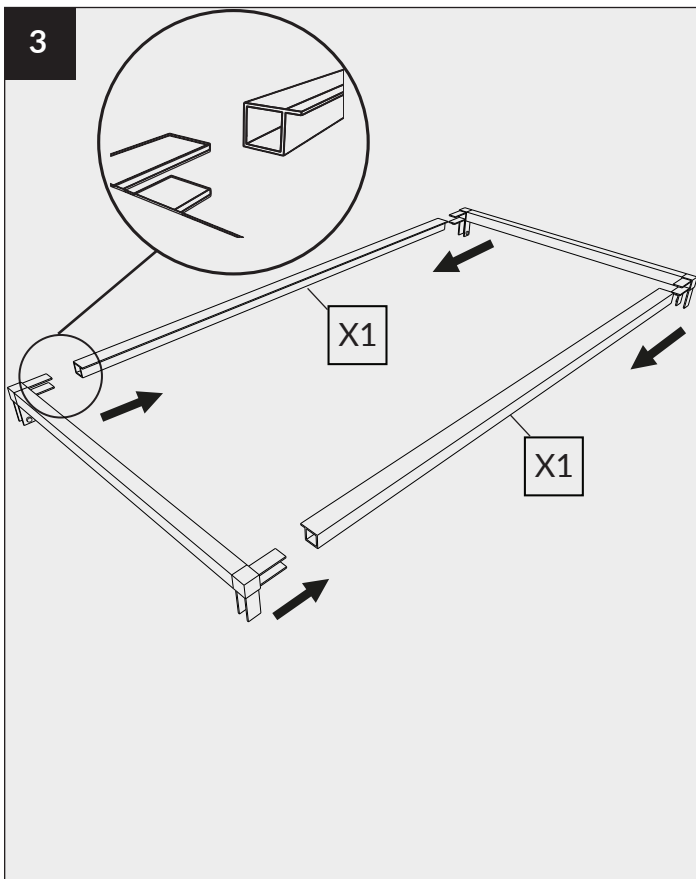

NOTICE DE MONTAGE FLOAT STRUCTURE VANITÉ

FLOAT ASSEMBLY NOTICE VANITY STRUCTURE

ROCHELEAU.CA

ROCHELEAU

Les quantités d'emballage peuvent changer sans préavis.
Toutes les dimensions sont sujettes à des modifications techniques.
Les photos de produits sont sujettes à des variations de couleur.

Packaging quantities may change without notice.
All dimensions are subject to technical alterations.
Product photos are subjected to colour variations.

LÉGENDE
LEGEND

				
Connecteur 3D "A" "A" 3D connector	Connecteur 3D "type B" "Type B" 3D connector	Connecteur 4D "C" "C" 4D connector	Connecteur 4D "D" "D" 4D connector	Niveleur Leveller
X 2	X 2	X 2	X 2	X 4
				
Profilé "B" "B" profile	Profilé "A" "A" profile	Profilé "A" "A" profile	Profilé "A" "A" profile	Clé hexagonale Hex key
X 4	X 4	X 4	X 4	X 1
				
Vis screw	Autocollant Sticker	Équerres murales Wall brackets		
X 32	X 1	X 2		