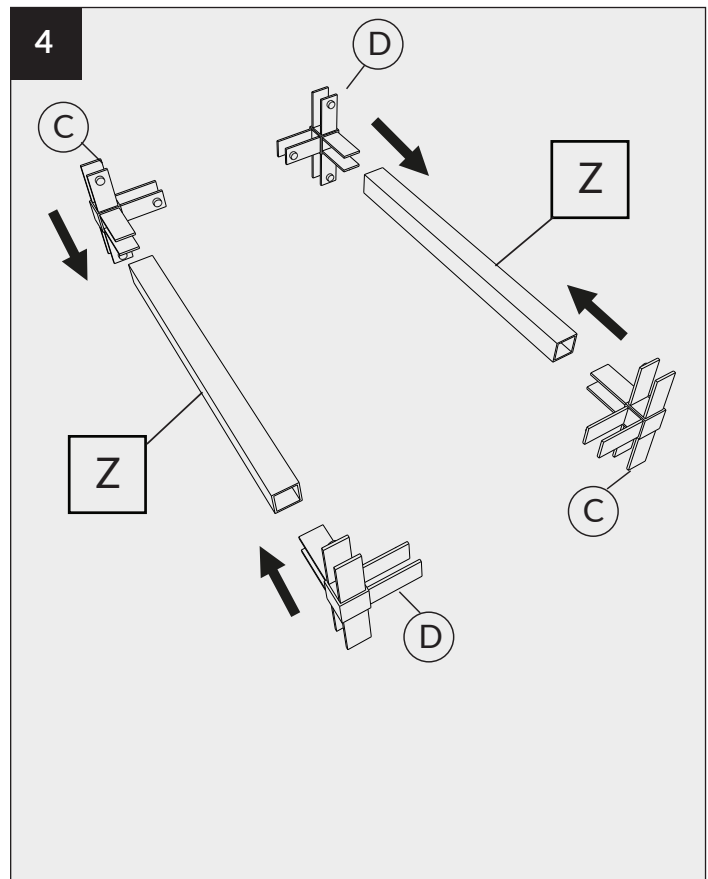

NOTICE DE MONTAGE FLOAT STRUCTURE VANITÉ

FLOAT ASSEMBLY NOTICE VANITY STRUCTURE

ROCHELEAU.CA

ROCHELEAU

Les quantités d'emballage peuvent changer sans préavis.
Toutes les dimensions sont sujettes à des modifications techniques.
Les photos de produits sont sujettes à des variations de couleur.

Packaging quantities may change without notice.
All dimensions are subject to technical alterations.
Product photos are subjected to colour variations.

LÉGENDE
LEGEND

				
Connecteur 3D "A" "A" 3D connector	Connecteur 3D "type B" "Type B" 3D connector	Connecteur 4D "C" "C" 4D connector	Connecteur 4D "D" "D" 4D connector	Niveleur Leveller
X 2	X 2	X 2	X 2	X 4
				
Profilé "B" "B" profile	Profilé "A" "A" profile	Profilé "A" "A" profile	Profilé "A" "A" profile	Clé hexagonale Hex key
X 4	X 4	X 4	X 4	X 1
				
Vis screw	Autocollant Sticker	Équerres murales Wall brackets		
X 32	X 1	X 2		