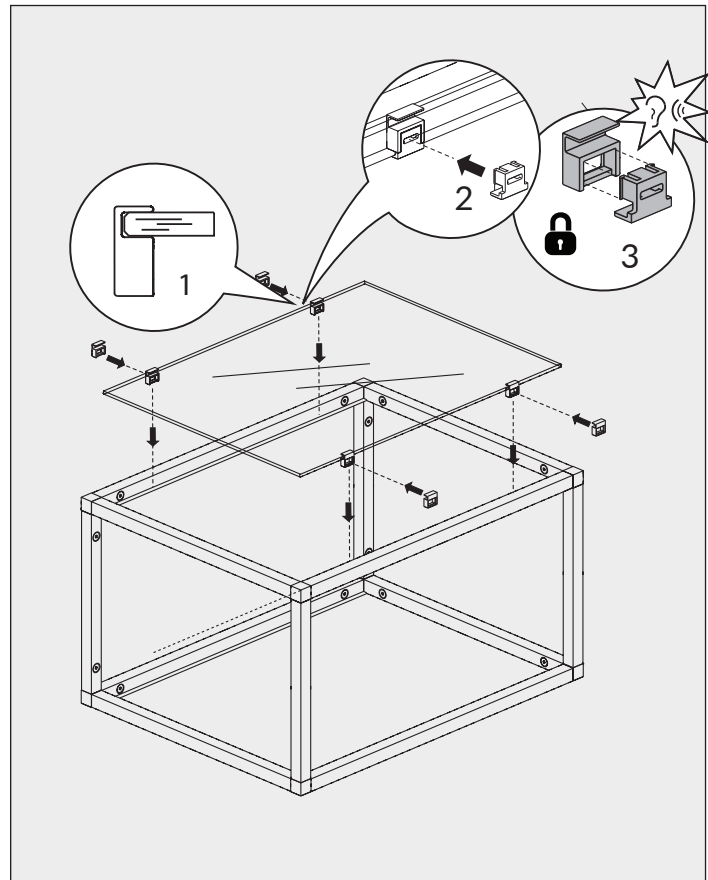

NOTICE DE MONTAGE FLOAT STRUCTURE VANITÉ

FLOAT ASSEMBLY NOTICE VANITY STRUCTURE

ROCHELEAU.CA

ROCHELEAU

Les quantités d'emballage peuvent changer sans préavis.
Toutes les dimensions sont sujettes à des modifications techniques.
Les photos de produits sont sujettes à des variations de couleur.

Packaging quantities may change without notice.
All dimensions are subject to technical alterations.
Product photos are subjected to colour variations.

LÉGENDE
LEGEND

				
Connecteur 3D "A" "A" 3D connector	Connecteur 3D "type B" "Type B" 3D connector	Connecteur 4D "C" "C" 4D connector	Connecteur 4D "D" "D" 4D connector	Niveleur Leveller
X 2	X 2	X 2	X 2	X 4
				
Profilé "B" "B" profile	Profilé "A" "A" profile	Profilé "A" "A" profile	Profilé "A" "A" profile	Clé hexagonale Hex key
X 4	X 4	X 4	X 4	X 1
				
Vis screw	Autocollant Sticker	Équerres murales Wall brackets		
X 32	X 1	X 2		