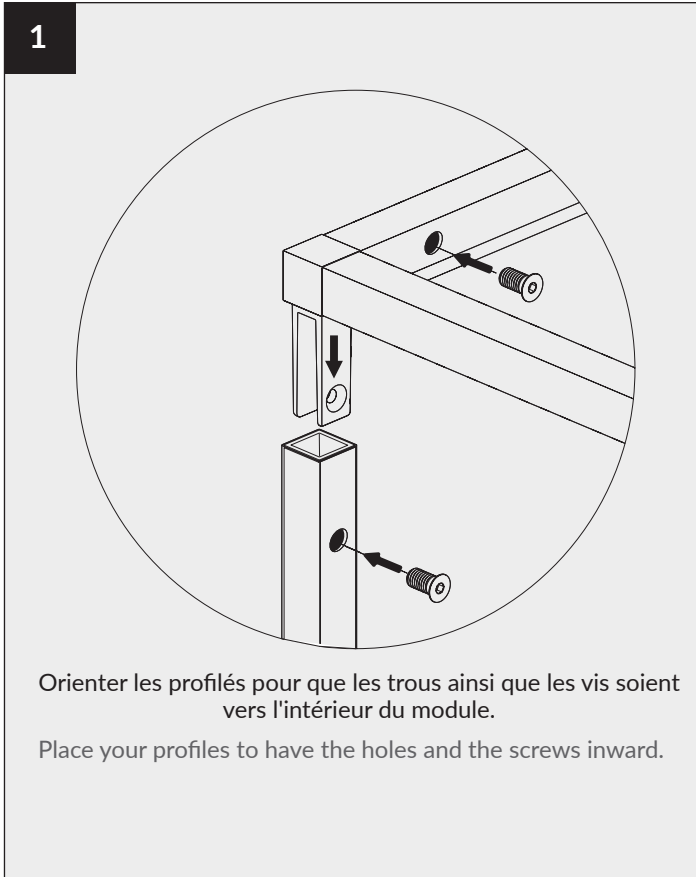

NOTICE DE MONTAGE FLOAT STRUCTURE VANITÉ

FLOAT ASSEMBLY NOTICE VANITY STRUCTURE

ROCHELEAU.CA

ROCHELEAU

Les quantités d'emballage peuvent changer sans préavis.
Toutes les dimensions sont sujettes à des modifications techniques.
Les photos de produits sont sujettes à des variations de couleur.

Packaging quantities may change without notice.
All dimensions are subject to technical alterations.
Product photos are subjected to colour variations.

LÉGENDE
LEGEND

				
Connecteur 3D "A" "A" 3D connector	Connecteur 3D "type B" "Type B" 3D connector	Connecteur 4D "C" "C" 4D connector	Connecteur 4D "D" "D" 4D connector	Niveleur Leveller
X 2	X 2	X 2	X 2	X 4
				
Profilé "B" "B" profile	Profilé "A" "A" profile	Profilé "A" "A" profile	Profilé "A" "A" profile	Clé hexagonale Hex key
X 4	X 4	X 4	X 4	X 1
				
Vis screw	Autocollant Sticker	Équerres murales Wall brackets		
X 32	X 1	X 2		