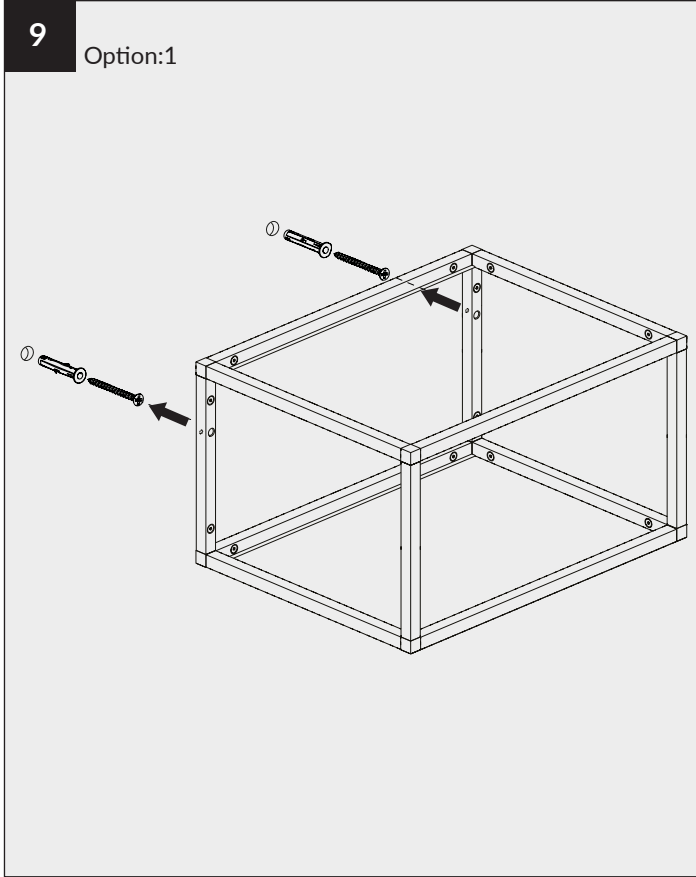

NOTICE DE MONTAGE FLOAT STRUCTURE VANITÉ

FLOAT ASSEMBLY NOTICE VANITY STRUCTURE

ROCHELEAU.CA

ROCHELEAU

Les quantités d'emballage peuvent changer sans préavis.
Toutes les dimensions sont sujettes à des modifications techniques.
Les photos de produits sont sujettes à des variations de couleur.

Packaging quantities may change without notice.
All dimensions are subject to technical alterations.
Product photos are subjected to colour variations.

LÉGENDE
LEGEND

				
Connecteur 3D "A" "A" 3D connector	Connecteur 3D "type B" "Type B" 3D connector	Connecteur 4D "C" "C" 4D connector	Connecteur 4D "D" "D" 4D connector	Niveleur Leveller
X 2	X 2	X 2	X 2	X 4
				
Profilé "B" "B" profile	Profilé "A" "A" profile	Profilé "A" "A" profile	Profilé "A" "A" profile	Clé hexagonale Hex key
X 4	X 4	X 4	X 4	X 1
				
Vis screw	Autocollant Sticker	Équerres murales Wall brackets		
X 32	X 1	X 2		