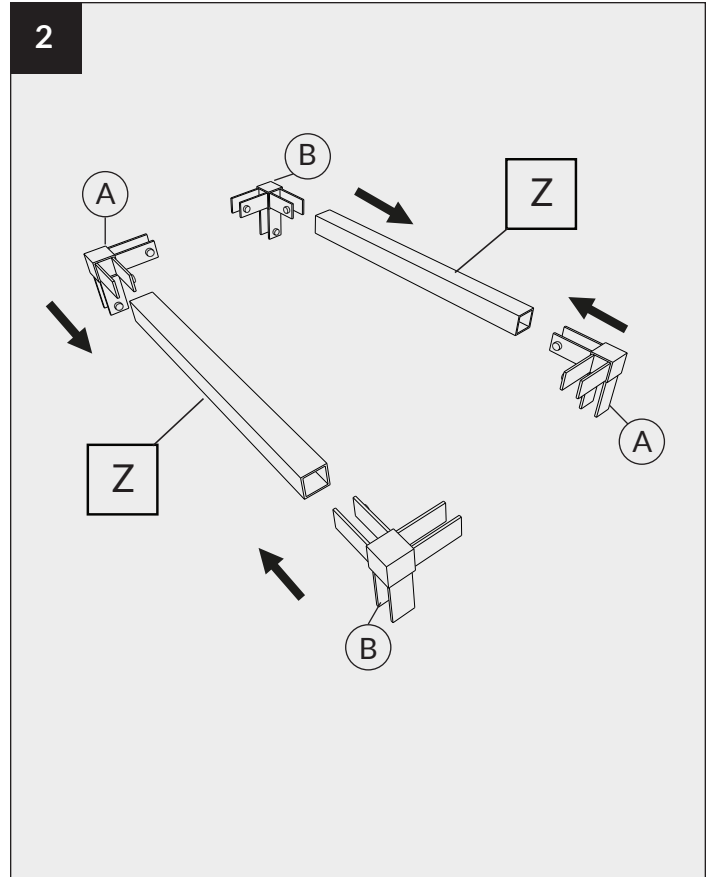

NOTICE DE MONTAGE FLOAT STRUCTURE VANITÉ

FLOAT ASSEMBLY NOTICE VANITY STRUCTURE

ROCHELEAU.CA

ROCHELEAU

Les quantités d'emballage peuvent changer sans préavis.
Toutes les dimensions sont sujettes à des modifications techniques.
Les photos de produits sont sujettes à des variations de couleur.

Packaging quantities may change without notice.
All dimensions are subject to technical alterations.
Product photos are subjected to colour variations.

LÉGENDE
LEGEND

				
Connecteur 3D "A" "A" 3D connector	Connecteur 3D "type B" "Type B" 3D connector	Connecteur 4D "C" "C" 4D connector	Connecteur 4D "D" "D" 4D connector	Niveleur Leveller
X 2	X 2	X 2	X 2	X 4
				
Profilé "B" "B" profile	Profilé "A" "A" profile	Profilé "A" "A" profile	Profilé "A" "A" profile	Clé hexagonale Hex key
X 4	X 4	X 4	X 4	X 1
				
Vis screw	Autocollant Sticker	Équerres murales Wall brackets		
X 32	X 1	X 2		

Notice de montage Float Structure vanité - Tous droits réservés

ROCHELEAU INC.
760, Boul. Pierre-Roux E.
Victoriaville (Québec) G6T 1S6
CANADA

T : 1 800 567-5201
@ : VENTES@ROCHELEAU.CA
@ : SALES@ROCHELEAU.CA