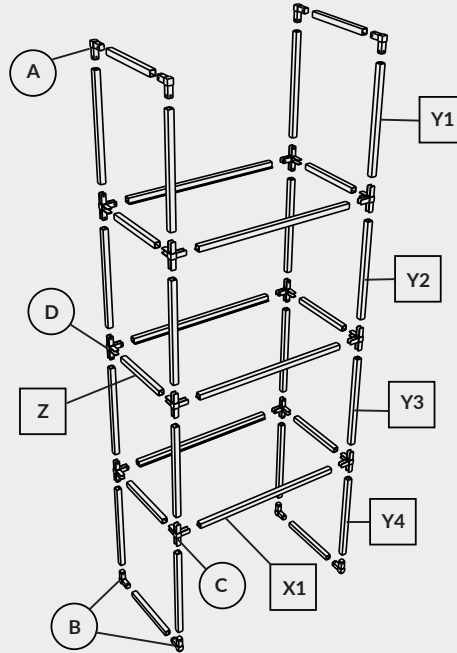

NOTICE DE MONTAGE FLOAT STRUCTURE ÉCHELLE

FLOAT ASSEMBLY NOTICE
LADDER STRUCTURE

ROCHELEAU

Les quantités d'emballage peuvent changer sans préavis.
Toutes les dimensions sont sujettes à des modifications techniques.
Les photos de produits sont sujettes à des variations de couleur.

Packaging quantities may change without notice.
All dimensions are subject to technical alterations.
Product photos are subjected to colour variations.

LÉGENDE
LEGEND

				
<p>Connecteur 2D 2D connector</p>	<p>Connecteur 2D avec niveleur 2D connector with leveler</p>	<p>Connecteur 4D "C" "C" 4D connector</p>	<p>Connecteur 4D "D" "D" 4D connector</p>	<p>Profilé transversal Transverse profile</p>
<p>X 4</p>	<p>X 4</p>	<p>X 6</p>	<p>X 6</p>	<p>X 10</p>
				
<p>Profilé longitudinal Longitudinal profile</p>	<p>Profilé vertical Vertical profile</p>	<p>Profilé vertical Vertical profile</p>	<p>Profilé vertical Vertical profile</p>	<p>Profilé vertical Vertical profile</p>
<p>X 6</p>	<p>X 4</p>	<p>X 4</p>	<p>X 4</p>	<p>X 4</p>
				
<p>Autocollant Sticker</p>	<p>Clé hexagonale Hex key</p>	<p>Vis Screw</p>		
<p>X 1</p>	<p>X 1</p>	<p>X 64</p>		

Rocneleau inc. - RD 210412-V01-Notice de montage Float-Structure échelle - Tous droits réservés

ROCHELEAU INC.
760, Boul. Pierre-Roux E.
Victoriaville (Québec) G6T 1S6
CANADA

T : 1 800 567-5201
@ : VENTES@ROCHELEAU.CA
@ : SALES@ROCHELEAU.CA