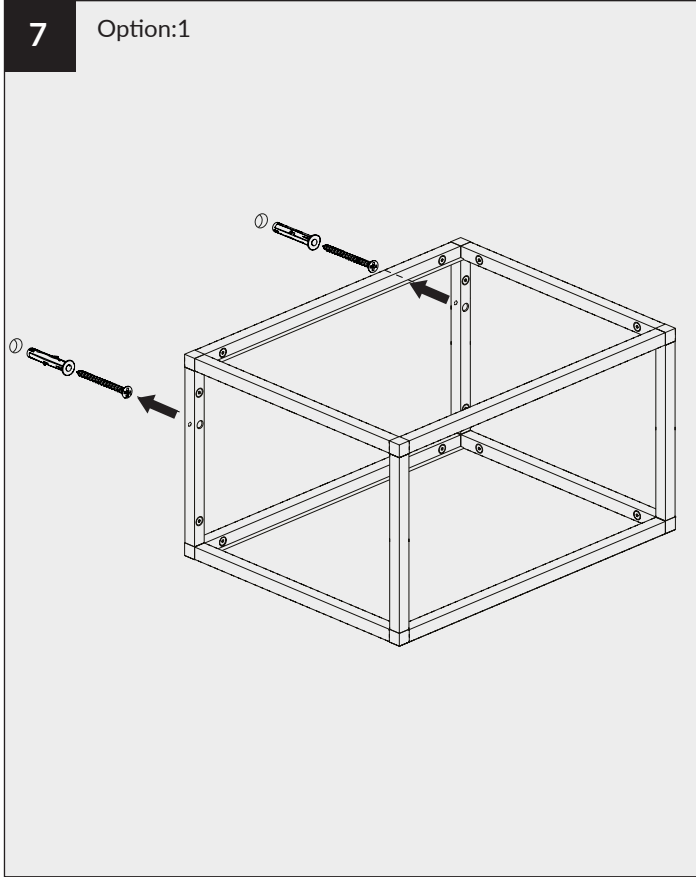

NOTICE DE MONTAGE FLOAT STRUCTURE ÉCHELLE

FLOAT ASSEMBLY NOTICE
LADDER STRUCTURE

ROCHELEAU

Les quantités d'emballage peuvent changer sans préavis.
Toutes les dimensions sont sujettes à des modifications techniques.
Les photos de produits sont sujettes à des variations de couleur.

Packaging quantities may change without notice.
All dimensions are subject to technical alterations.
Product photos are subjected to colour variations.

LÉGENDE
LEGEND

				
<p>Connecteur 2D 2D connector</p>	<p>Connecteur 2D avec niveleur 2D connector with leveler</p>	<p>Connecteur 4D "C" "C" 4D connector</p>	<p>Connecteur 4D "D" "D" 4D connector</p>	<p>Profilé transversal Transverse profile</p>
<p>X 4</p>	<p>X 4</p>	<p>X 6</p>	<p>X 6</p>	<p>X 10</p>
				
<p>Profilé longitudinal Longitudinal profile</p>	<p>Profilé vertical Vertical profile</p>	<p>Profilé vertical Vertical profile</p>	<p>Profilé vertical Vertical profile</p>	<p>Profilé vertical Vertical profile</p>
<p>X 6</p>	<p>X 4</p>	<p>X 4</p>	<p>X 4</p>	<p>X 4</p>
				
<p>Autocollant Sticker</p>	<p>Clé hexagonale Hex key</p>	<p>Vis Screw</p>		
<p>X 1</p>	<p>X 1</p>	<p>X 64</p>		