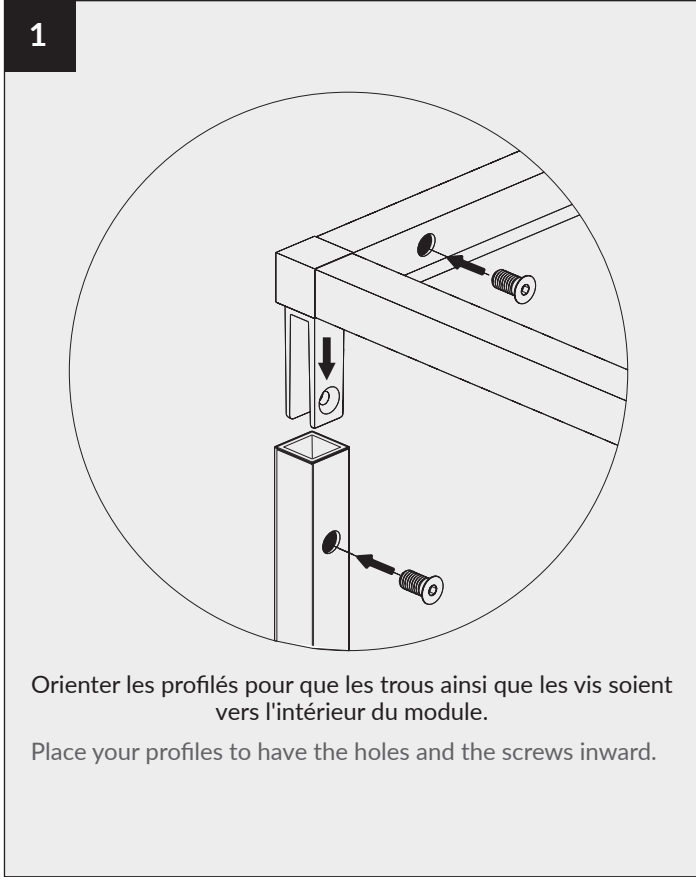

NOTICE DE MONTAGE FLOAT STRUCTURE ÉCHELLE

FLOAT ASSEMBLY NOTICE
LADDER STRUCTURE

ROCHELEAU

Les quantités d'emballage peuvent changer sans préavis.
Toutes les dimensions sont sujettes à des modifications techniques.
Les photos de produits sont sujettes à des variations de couleur.

Packaging quantities may change without notice.
All dimensions are subject to technical alterations.
Product photos are subjected to colour variations.

LÉGENDE
LEGEND

				
<p>Connecteur 2D 2D connector</p>	<p>Connecteur 2D avec niveleur 2D connector with leveler</p>	<p>Connecteur 4D "C" "C" 4D connector</p>	<p>Connecteur 4D "D" "D" 4D connector</p>	<p>Profilé transversal Transverse profile</p>
<p>X 4</p>	<p>X 4</p>	<p>X 6</p>	<p>X 6</p>	<p>X 10</p>
				
<p>Profilé longitudinal Longitudinal profile</p>	<p>Profilé vertical Vertical profile</p>	<p>Profilé vertical Vertical profile</p>	<p>Profilé vertical Vertical profile</p>	<p>Profilé vertical Vertical profile</p>
<p>X 6</p>	<p>X 4</p>	<p>X 4</p>	<p>X 4</p>	<p>X 4</p>
				
<p>Autocollant Sticker</p>	<p>Clé hexagonale Hex key</p>	<p>Vis Screw</p>		
<p>X 1</p>	<p>X 1</p>	<p>X 64</p>		