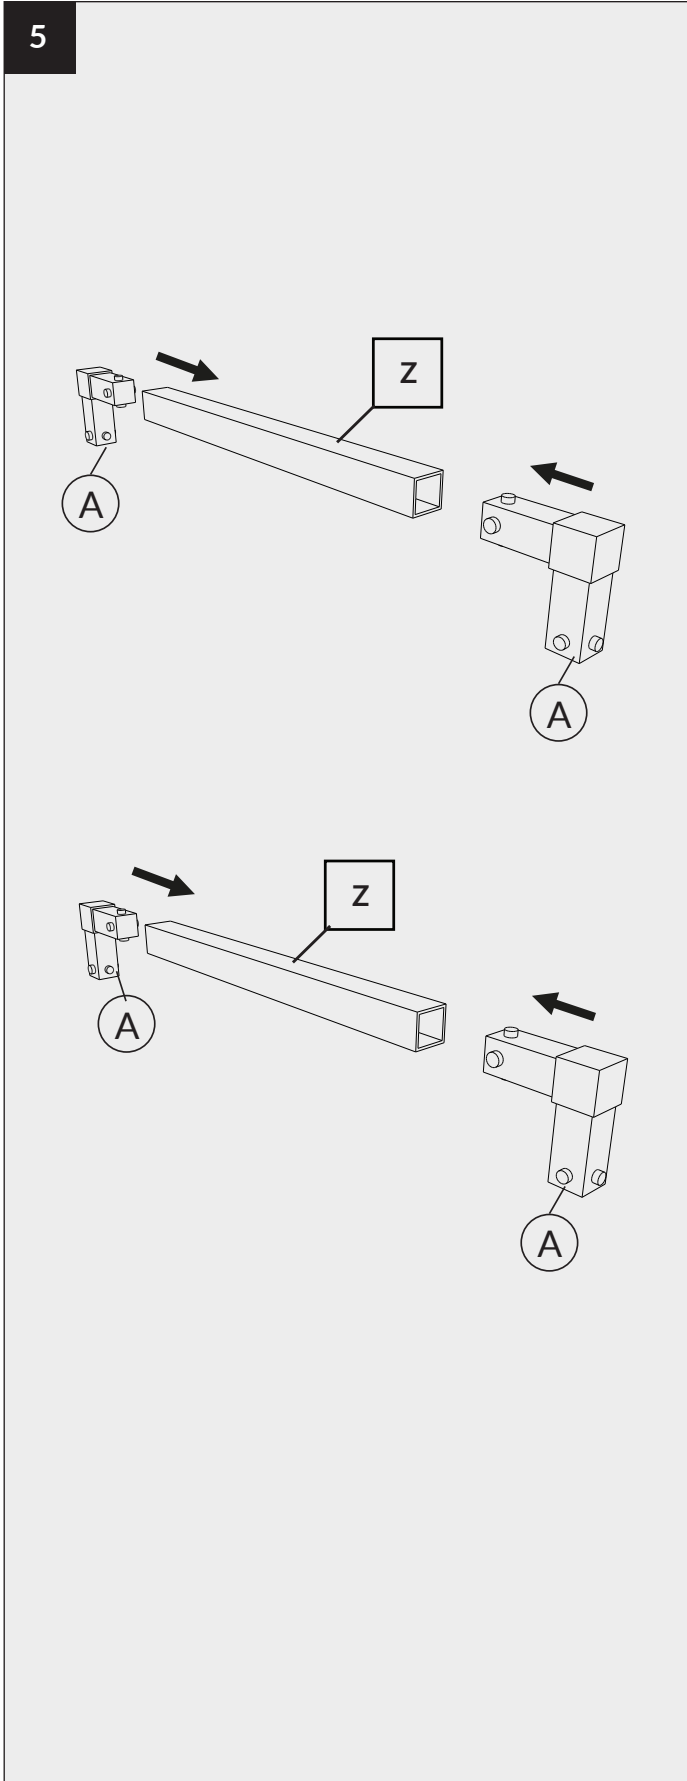

NOTICE DE MONTAGE FLOAT STRUCTURE ÉCHELLE

FLOAT ASSEMBLY NOTICE
LADDER STRUCTURE

ROCHELEAU

Les quantités d'emballage peuvent changer sans préavis.
Toutes les dimensions sont sujettes à des modifications techniques.
Les photos de produits sont sujettes à des variations de couleur.

Packaging quantities may change without notice.
All dimensions are subject to technical alterations.
Product photos are subjected to colour variations.

LÉGENDE
LEGEND

				
<p>Connecteur 2D 2D connector</p>	<p>Connecteur 2D avec niveleur 2D connector with leveler</p>	<p>Connecteur 4D "C" "C" 4D connector</p>	<p>Connecteur 4D "D" "D" 4D connector</p>	<p>Profilé transversal Transverse profile</p>
<p>X 4</p>	<p>X 4</p>	<p>X 6</p>	<p>X 6</p>	<p>X 10</p>
				
<p>Profilé longitudinal Longitudinal profile</p>	<p>Profilé vertical Vertical profile</p>	<p>Profilé vertical Vertical profile</p>	<p>Profilé vertical Vertical profile</p>	<p>Profilé vertical Vertical profile</p>
<p>X 6</p>	<p>X 4</p>	<p>X 4</p>	<p>X 4</p>	<p>X 4</p>
				
<p>Autocollant Sticker</p>	<p>Clé hexagonale Hex key</p>	<p>Vis Screw</p>		
<p>X 1</p>	<p>X 1</p>	<p>X 64</p>		