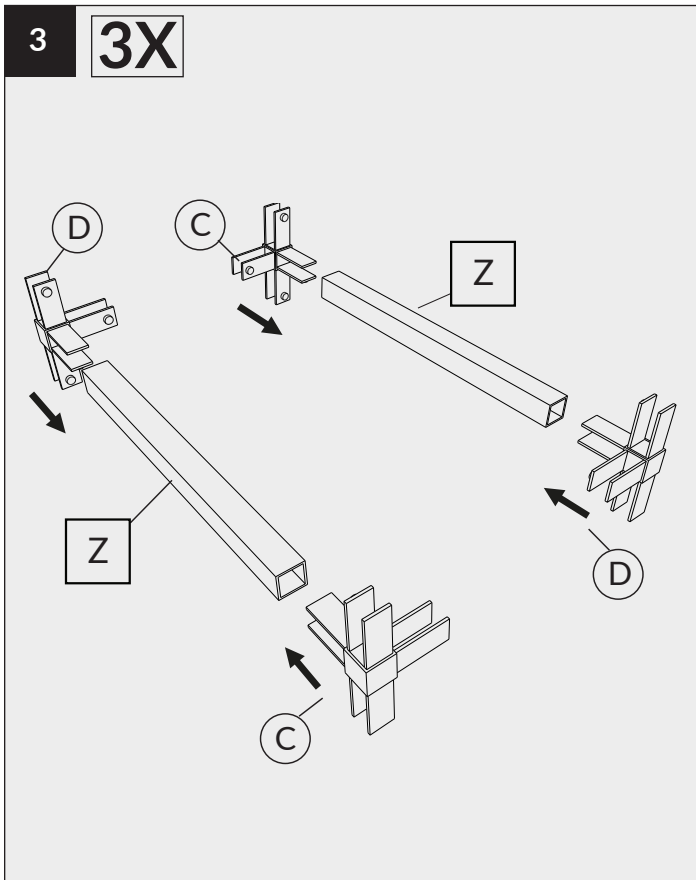

NOTICE DE MONTAGE FLOAT STRUCTURE ÉCHELLE

FLOAT ASSEMBLY NOTICE
LADDER STRUCTURE

ROCHELEAU

Les quantités d'emballage peuvent changer sans préavis.
Toutes les dimensions sont sujettes à des modifications techniques.
Les photos de produits sont sujettes à des variations de couleur.

Packaging quantities may change without notice.
All dimensions are subject to technical alterations.
Product photos are subjected to colour variations.

LÉGENDE
LEGEND

				
<p>Connecteur 2D 2D connector</p>	<p>Connecteur 2D avec niveleur 2D connector with leveler</p>	<p>Connecteur 4D "C" "C" 4D connector</p>	<p>Connecteur 4D "D" "D" 4D connector</p>	<p>Profilé transversal Transverse profile</p>
<p>X 4</p>	<p>X 4</p>	<p>X 6</p>	<p>X 6</p>	<p>X 10</p>
				
<p>Profilé longitudinal Longitudinal profile</p>	<p>Profilé vertical Vertical profile</p>	<p>Profilé vertical Vertical profile</p>	<p>Profilé vertical Vertical profile</p>	<p>Profilé vertical Vertical profile</p>
<p>X 6</p>	<p>X 4</p>	<p>X 4</p>	<p>X 4</p>	<p>X 4</p>
				
<p>Autocollant Sticker</p>	<p>Clé hexagonale Hex key</p>	<p>Vis Screw</p>		
<p>X 1</p>	<p>X 1</p>	<p>X 64</p>		