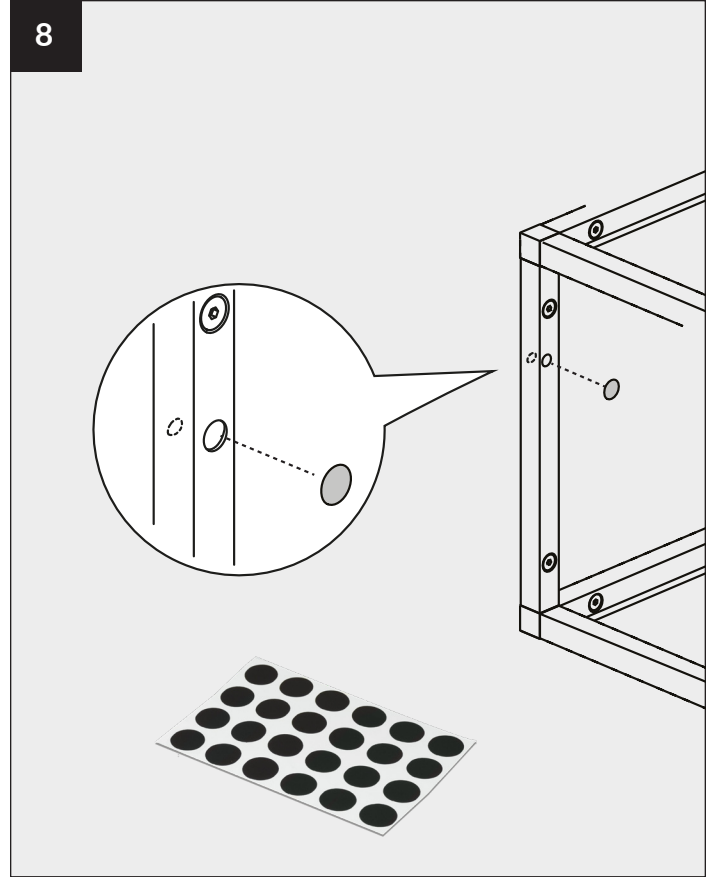

NOTICE DE MONTAGE FLOAT STRUCTURE ÉCHELLE

FLOAT ASSEMBLY NOTICE
LADDER STRUCTURE

ROCHELEAU

Les quantités d'emballage peuvent changer sans préavis.
Toutes les dimensions sont sujettes à des modifications techniques.
Les photos de produits sont sujettes à des variations de couleur.

Packaging quantities may change without notice.
All dimensions are subject to technical alterations.
Product photos are subjected to colour variations.

LÉGENDE
LEGEND

				
<p>Connecteur 2D 2D connector</p>	<p>Connecteur 2D avec niveleur 2D connector with leveler</p>	<p>Connecteur 4D "C" "C" 4D connector</p>	<p>Connecteur 4D "D" "D" 4D connector</p>	<p>Profilé transversal Transverse profile</p>
<p>X 4</p>	<p>X 4</p>	<p>X 6</p>	<p>X 6</p>	<p>X 10</p>
				
<p>Profilé longitudinal Longitudinal profile</p>	<p>Profilé vertical Vertical profile</p>	<p>Profilé vertical Vertical profile</p>	<p>Profilé vertical Vertical profile</p>	<p>Profilé vertical Vertical profile</p>
<p>X 6</p>	<p>X 4</p>	<p>X 4</p>	<p>X 4</p>	<p>X 4</p>
				
<p>Autocollant Sticker</p>	<p>Clé hexagonale Hex key</p>	<p>Vis Screw</p>		
<p>X 1</p>	<p>X 1</p>	<p>X 64</p>		