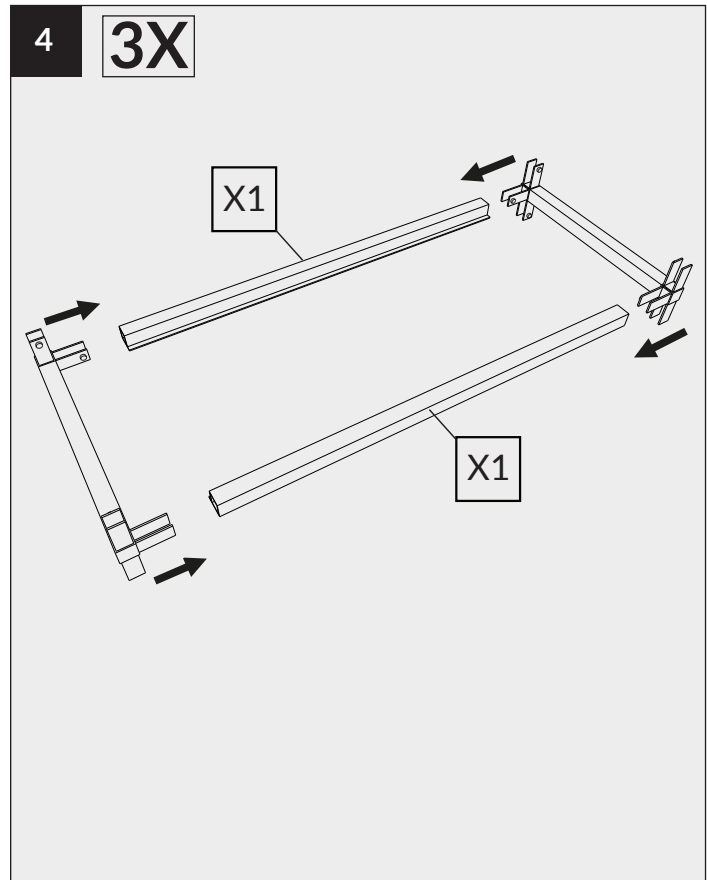

NOTICE DE MONTAGE FLOAT STRUCTURE ÉCHELLE

FLOAT ASSEMBLY NOTICE
LADDER STRUCTURE

ROCHELEAU

Les quantités d'emballage peuvent changer sans préavis.
Toutes les dimensions sont sujettes à des modifications techniques.
Les photos de produits sont sujettes à des variations de couleur.

Packaging quantities may change without notice.
All dimensions are subject to technical alterations.
Product photos are subjected to colour variations.

LÉGENDE
LEGEND

				
<p>Connecteur 2D 2D connector</p>	<p>Connecteur 2D avec niveleur 2D connector with leveler</p>	<p>Connecteur 4D "C" "C" 4D connector</p>	<p>Connecteur 4D "D" "D" 4D connector</p>	<p>Profilé transversal Transverse profile</p>
<p>X 4</p>	<p>X 4</p>	<p>X 6</p>	<p>X 6</p>	<p>X 10</p>
				
<p>Profilé longitudinal Longitudinal profile</p>	<p>Profilé vertical Vertical profile</p>	<p>Profilé vertical Vertical profile</p>	<p>Profilé vertical Vertical profile</p>	<p>Profilé vertical Vertical profile</p>
<p>X 6</p>	<p>X 4</p>	<p>X 4</p>	<p>X 4</p>	<p>X 4</p>
				
<p>Autocollant Sticker</p>	<p>Clé hexagonale Hex key</p>	<p>Vis Screw</p>		
<p>X 1</p>	<p>X 1</p>	<p>X 64</p>		