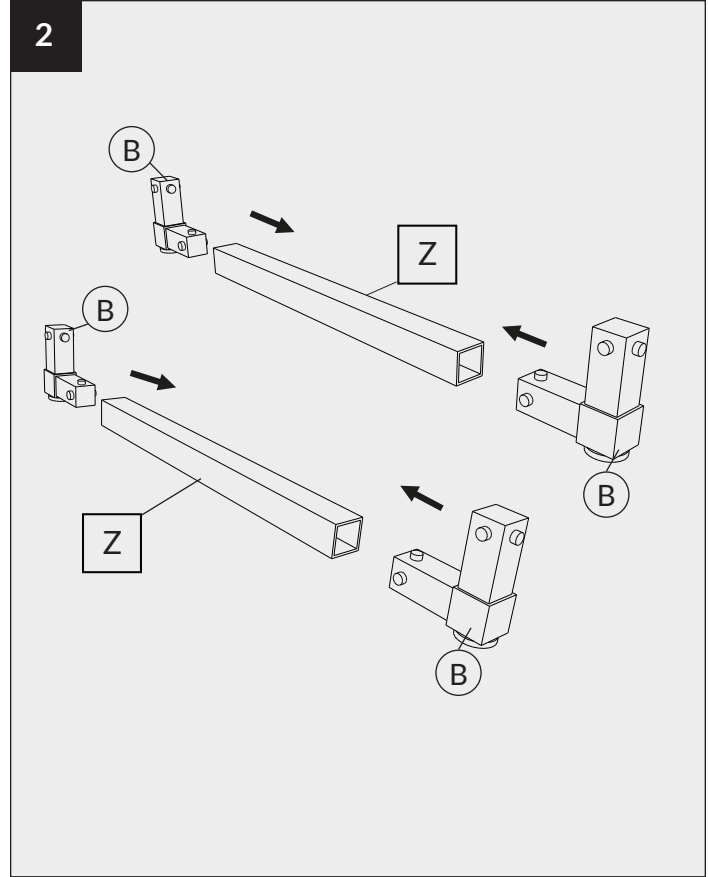

NOTICE DE MONTAGE FLOAT STRUCTURE ÉCHELLE

FLOAT ASSEMBLY NOTICE
LADDER STRUCTURE

ROCHELEAU

Les quantités d'emballage peuvent changer sans préavis.
Toutes les dimensions sont sujettes à des modifications techniques.
Les photos de produits sont sujettes à des variations de couleur.

Packaging quantities may change without notice.
All dimensions are subject to technical alterations.
Product photos are subjected to colour variations.

LÉGENDE
LEGEND

				
<p>Connecteur 2D 2D connector</p>	<p>Connecteur 2D avec niveleur 2D connector with leveler</p>	<p>Connecteur 4D "C" "C" 4D connector</p>	<p>Connecteur 4D "D" "D" 4D connector</p>	<p>Profilé transversal Transverse profile</p>
<p>X 4</p>	<p>X 4</p>	<p>X 6</p>	<p>X 6</p>	<p>X 10</p>
				
<p>Profilé longitudinal Longitudinal profile</p>	<p>Profilé vertical Vertical profile</p>	<p>Profilé vertical Vertical profile</p>	<p>Profilé vertical Vertical profile</p>	<p>Profilé vertical Vertical profile</p>
<p>X 6</p>	<p>X 4</p>	<p>X 4</p>	<p>X 4</p>	<p>X 4</p>
				
<p>Autocollant Sticker</p>	<p>Clé hexagonale Hex key</p>	<p>Vis Screw</p>		
<p>X 1</p>	<p>X 1</p>	<p>X 64</p>		