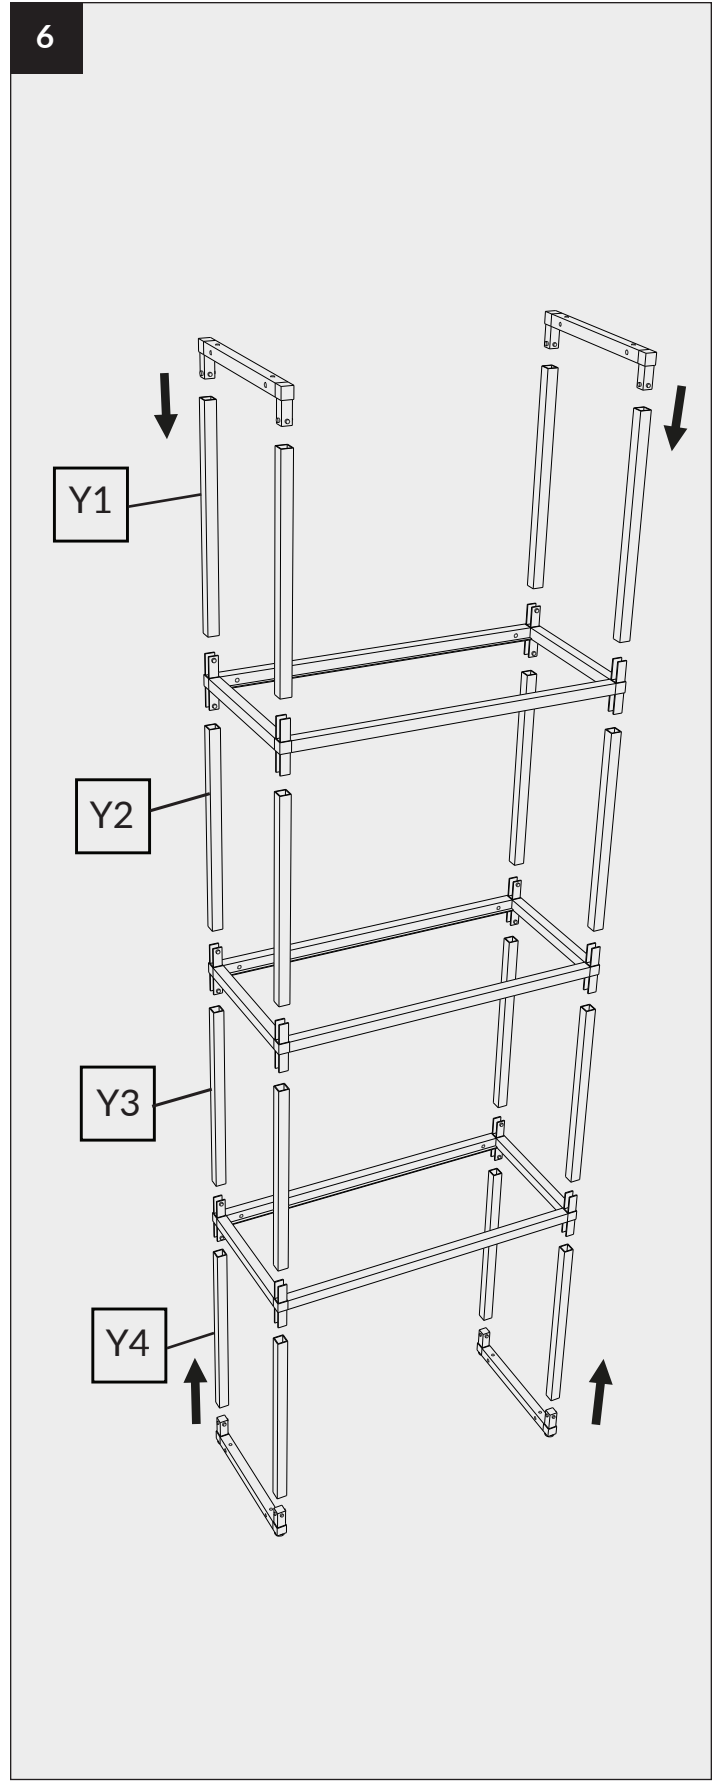

NOTICE DE MONTAGE FLOAT STRUCTURE ÉCHELLE

FLOAT ASSEMBLY NOTICE
LADDER STRUCTURE

ROCHELEAU

Les quantités d'emballage peuvent changer sans préavis.
Toutes les dimensions sont sujettes à des modifications techniques.
Les photos de produits sont sujettes à des variations de couleur.

Packaging quantities may change without notice.
All dimensions are subject to technical alterations.
Product photos are subjected to colour variations.

LÉGENDE
LEGEND

				
<p>Connecteur 2D 2D connector</p>	<p>Connecteur 2D avec niveleur 2D connector with leveler</p>	<p>Connecteur 4D "C" "C" 4D connector</p>	<p>Connecteur 4D "D" "D" 4D connector</p>	<p>Profilé transversal Transverse profile</p>
<p>X 4</p>	<p>X 4</p>	<p>X 6</p>	<p>X 6</p>	<p>X 10</p>
				
<p>Profilé longitudinal Longitudinal profile</p>	<p>Profilé vertical Vertical profile</p>	<p>Profilé vertical Vertical profile</p>	<p>Profilé vertical Vertical profile</p>	<p>Profilé vertical Vertical profile</p>
<p>X 6</p>	<p>X 4</p>	<p>X 4</p>	<p>X 4</p>	<p>X 4</p>
				
<p>Autocollant Sticker</p>	<p>Clé hexagonale Hex key</p>	<p>Vis Screw</p>		
<p>X 1</p>	<p>X 1</p>	<p>X 64</p>		

Rocneleau inc. - RD 210412-V01-Notice de montage Float-Structure échelle - Tous droits réservés

ROCHELEAU INC.
760, Boul. Pierre-Roux E.
Victoriaville (Québec) G6T 1S6
CANADA

T : 1 800 567-5201
@ : VENTES@ROCHELEAU.CA
@ : SALES@ROCHELEAU.CA