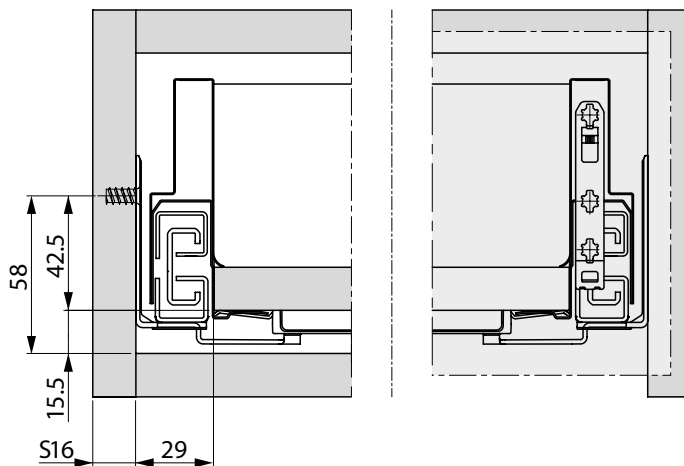

- 1 COU-NOV-TMSC-XXX
- 2 COU-NOV-TIPSOFT
- 3 SYN-BAR-NOV-TMSC

La différence d'installation entre la coulisse standard Nova Pro et la version TMSC est la distance minimale à partir du fond qui est 58 mm.

The installation difference between the standard Nova-pro slide and the TMSC is the minimum distance from the bottom which is 58 mm.

**SYN-BAR-NOV-TMSC**

Barre de synchronisation  
Synchronisation rod

LWK= Intérieur du caisson  
Inside cabinet width