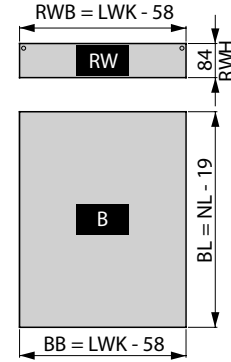

Nova Pro H90

Dimension d'installation
Front panel installation dimensions

Dimension fond et dos avec 16mm
Back and bottom with 16 mm board

Installation panneau arrière
Back panel installation dimensions

Légende
Legend

B	Fond Bottom panel
BB	Largeur du fond Bottom panel width
BL	Largeur du fond Bottom panel length
FAS	Recouvrement de façade Front overlay, side

NL	Longueur nominale Nominal length
RW	Dos Back panel
RWB	Largeur dos Width of back panel
RWH	Hauteur du dos Height of back panel

FST	Recouvrement devant Front overlay
KV	Devant caisson Front edge of cabinet
LWK	Largeur intérieur caisson Inside cabinet width
MET	Profondeur d'installation Minimum installation depth