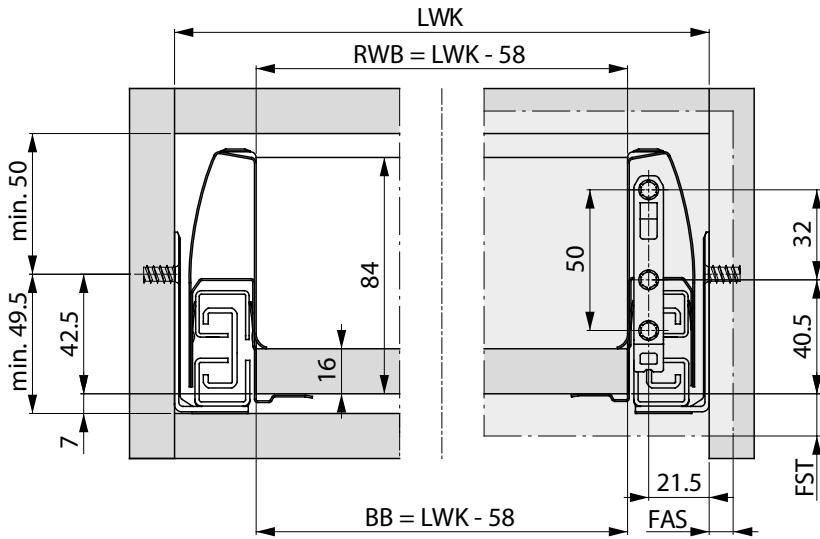

Nova Pro H90

Dimension d'installation
Front panel installation dimensions

Dimension fond et dos avec 16mm
Back and bottom with 16 mm board

Installation panneau arrière
Back panel installation dimensions

Légende
Legend

B	Fond Bottom panel
BB	Largeur du fond Bottom panel width
BL	Largeur du fond Bottom panel length
FAS	Recouvrement de façade Front overlay, side

NL	Longueur nominale Nominal length
RW	Dos Back panel
RWB	Largeur dos Width of back panel
RWH	Hauteur du dos Height of back panel

FST	Recouvrement devant Front overlay
KV	Devant caisson Front edge of cabinet
LWK	Largeur intérieur caisson Inside cabinet width
MET	Profondeur d'installation Minimum installation depth