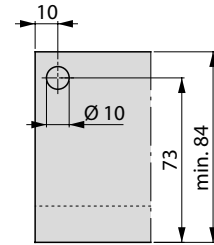

Nova Pro H90

Dimension d'installation
Front panel installation dimensions

Dimension fond et dos avec 16mm
Back and bottom with 16 mm board

Installation panneau arrière
Back panel installation dimensions

Légende
Legend

B	Fond Bottom panel
BB	Largeur du fond Bottom panel width
BL	Largeur du fond Bottom panel length
FAS	Recouvrement de façade Front overlay, side

NL	Longueur nominale Nominal length
RW	Dos Back panel
RWB	Largeur dos Width of back panel
RWH	Hauteur du dos Height of back panel

FST	Recouvrement devant Front overlay
KV	Devant caisson Front edge of cabinet
LWK	Largeur intérieur caisson Inside cabinet width
MET	Profondeur d'installation Minimum installation depth