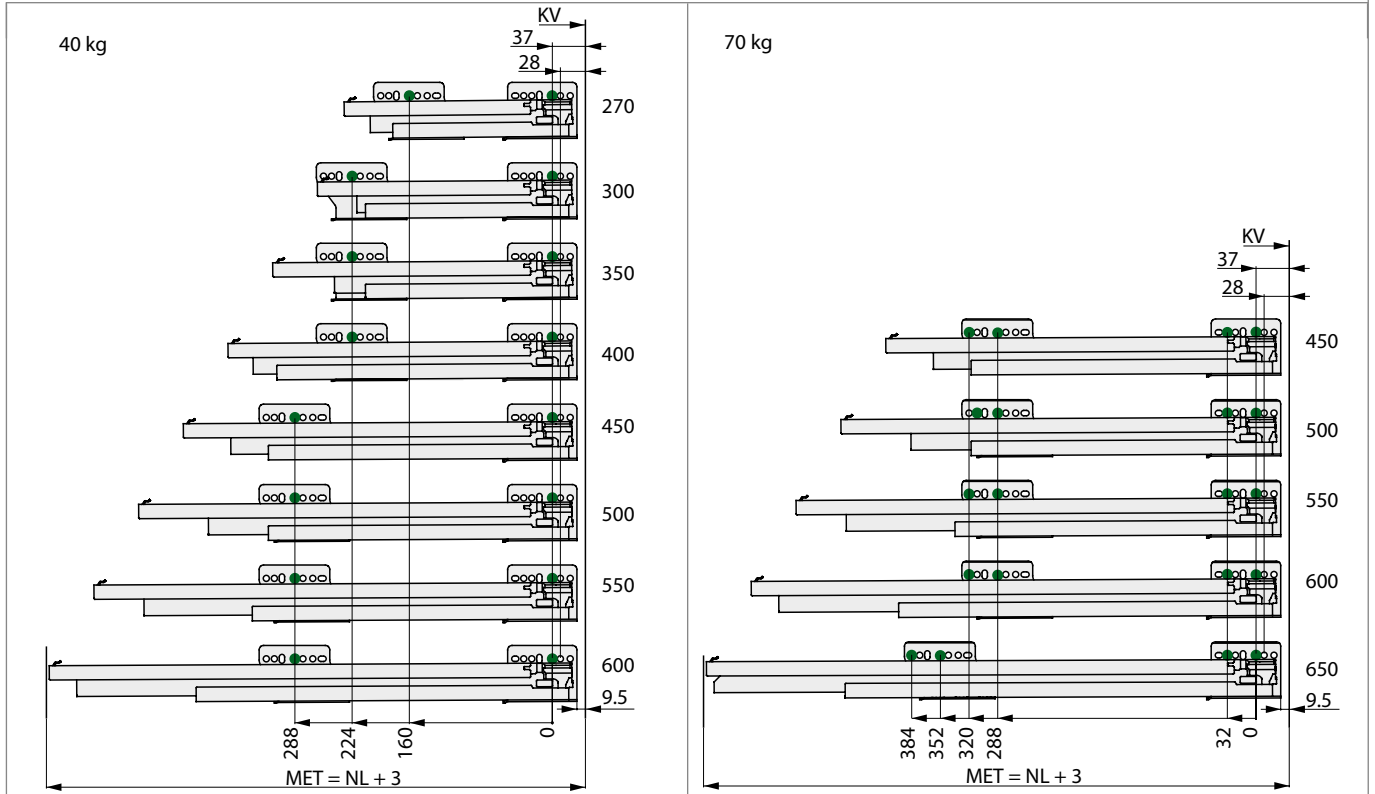

Nova Pro H90

Dimension d'installation
Front panel installation dimensions

Dimension fond et dos avec 16mm
Back and bottom with 16 mm board

Installation panneau arrière
Back panel installation dimensions

Légende
Legend

B	Fond Bottom panel
BB	Largeur du fond Bottom panel width
BL	Largeur du fond Bottom panel length
FAS	Recouvrement de façade Front overlay, side

NL	Longueur nominale Nominal length
RW	Dos Back panel
RWB	Largeur dos Width of back panel
RWH	Hauteur du dos Height of back panel

FST	Recouvrement devant Front overlay
KV	Devant caisson Front edge of cabinet
LWK	Largeur intérieur caisson Inside cabinet width
MET	Profondeur d'installation Minimum installation depth