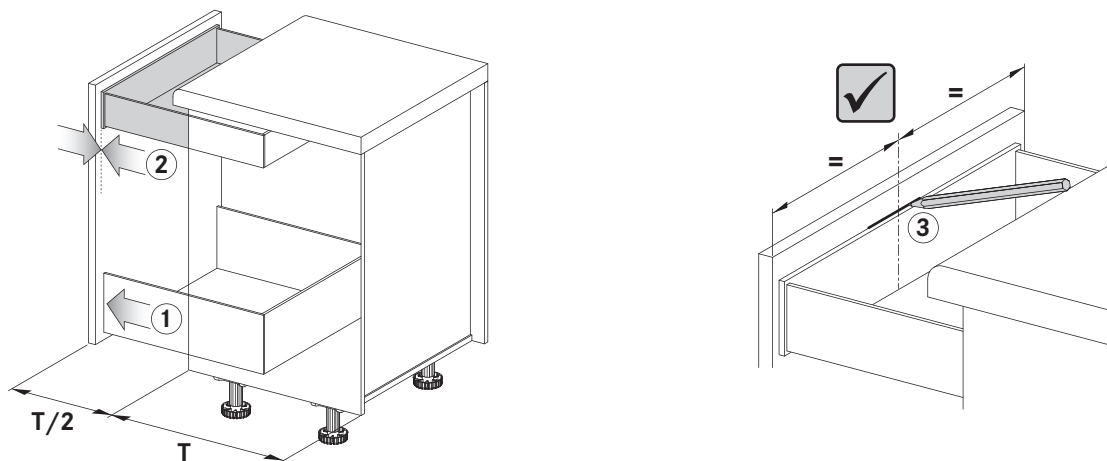

# INNENSCHUBMITNEHMER

Inset drawer catch/Entraîneur de tiroir intérieur/Dente cassette interno/Recogedor para cajón interior

118397 - 10/2019

i

i

1

# INNENSCHUBMITNEHMER

Inset drawer catch/Entraîneur de tiroir intérieur/Dente cassette interno/Recogedor para cajón interior

118397 - 10/2019

2

3

4