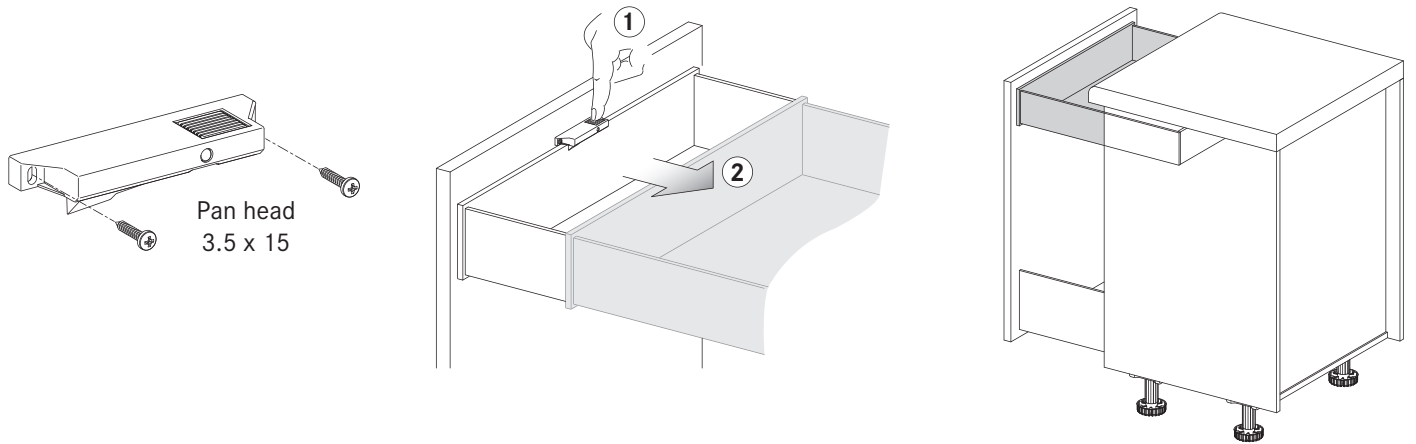

# INNENSCHUBMITNEHMER

Inset drawer catch/Entraîneur de tiroir intérieur/Dente cassette interno/Recogedor para cajón interior

118397 - 10/2019

i

i

1

# INNENSCHUBMITNEHMER

Inset drawer catch/Entraîneur de tiroir intérieur/Dente cassette interno/Recogedor para cajón interior

118397 - 10/2019

2

3

4