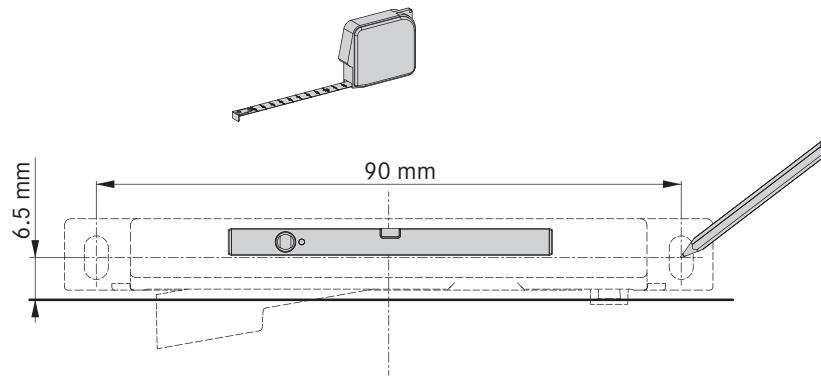

# INNENSCHUBMITNEHMER

Inset drawer catch/Entraîneur de tiroir intérieur/Dente cassette interno/Recogedor para cajón interior

118397 - 10/2019

i

i

1

# INNENSCHUBMITNEHMER

Inset drawer catch/Entraîneur de tiroir intérieur/Dente cassette interno/Recogedor para cajón interior

118397 - 10/2019

2

3

4