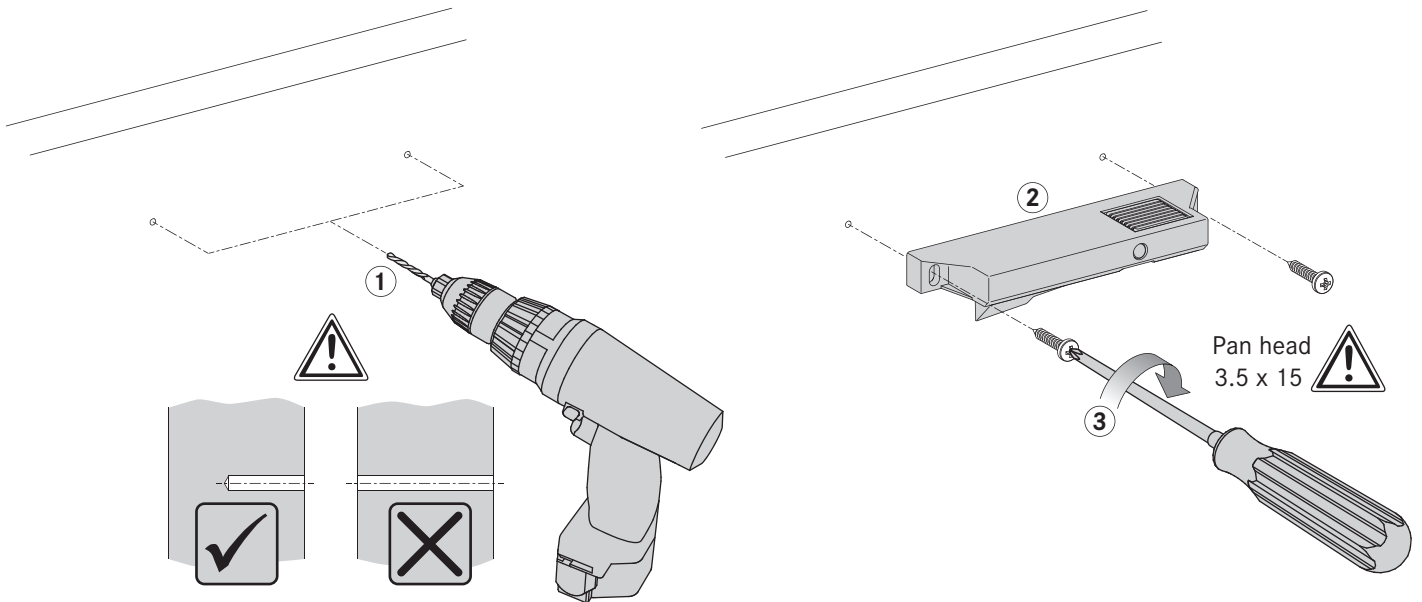

# INNENSCHUBMITNEHMER

Inset drawer catch/Entraîneur de tiroir intérieur/Dente cassette interno/Recogedor para cajón interior

118397 - 10/2019

2

3

4