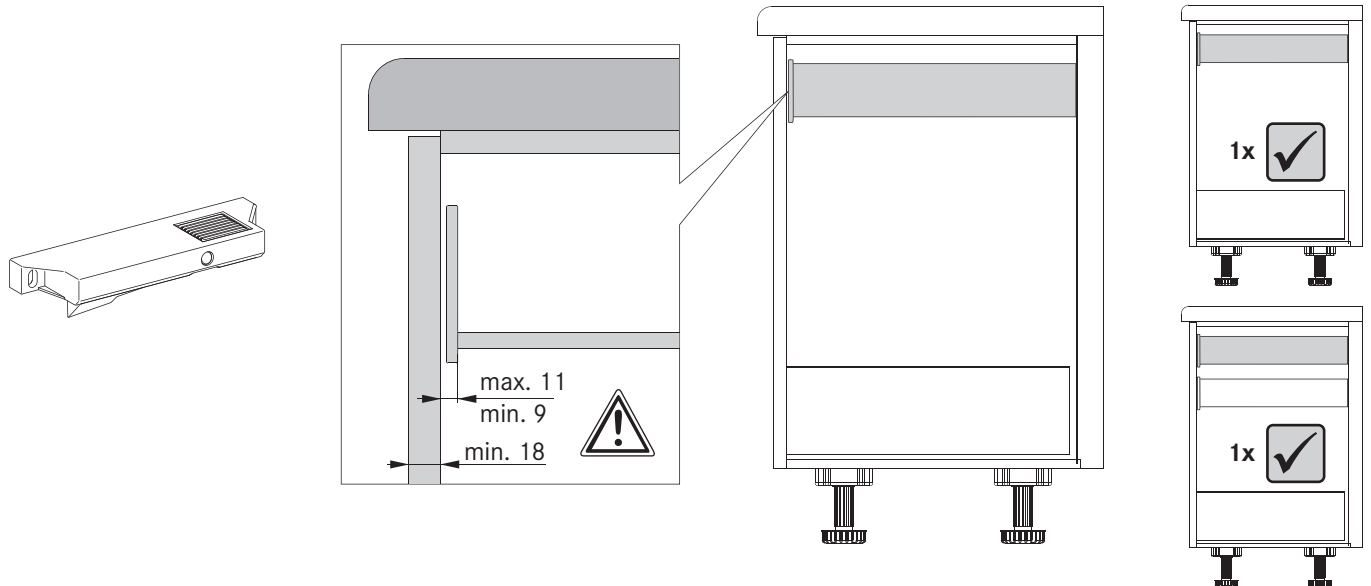

# INNENSCHUBMITNEHMER

Inset drawer catch/Entraîneur de tiroir intérieur/Dente cassette interno/Recogedor para cajón interior

118397 - 10/2019

i

i

1

# INNENSCHUBMITNEHMER

Inset drawer catch/Entraîneur de tiroir intérieur/Dente cassette interno/Recogedor para cajón interior

118397 - 10/2019

2

3

4