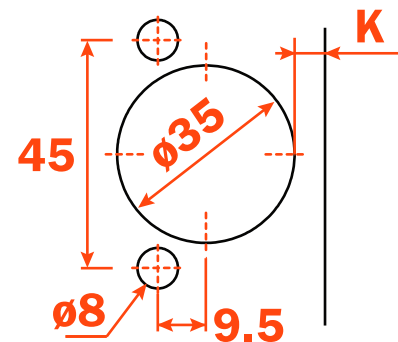

Coin mort  
Blind corner

\* A=1 K=3

**105°**

Vis à bois  
Wood screw

Réglage latéral -1,5 mm à +4,5 mm

Réglage vertical  $\pm 2$  mm.

Réglage profondeur avec plaque Domi 200 +2,8mm

Réglage profondeur avec plaque Domi -0,5 mm to +2,8 mm.

Compensated side adjustment from -1,5 mm to +4,5 mm.

Height adjustment  $\pm 2$  mm.

Depth adjustment with Series 200 mounting plates +2,8 mm.

Depth adjustment with DOMI® snap-on mounting plates from -0,5 mm to +2,8 mm.

**105°**

Goujon, Rapido Logica  
Dowel, Rapido, Logica