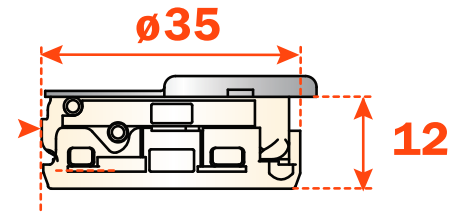

Coin mort  
Blind corner

\* A=1 K=3

**105°**

Vis à bois  
Wood screw

Réglage latéral -1,5 mm à +4,5 mm

Réglage vertical  $\pm 2$  mm.

Réglage profondeur avec plaque Domi 200 +2,8mm

Réglage profondeur avec plaque Domi -0,5 mm to +2,8 mm.

Compensated side adjustment from -1,5 mm to +4,5 mm.

Height adjustment  $\pm 2$  mm.

Depth adjustment with Series 200 mounting plates +2,8 mm.

Depth adjustment with DOMI® snap-on mounting plates from -0,5 mm to +2,8 mm.