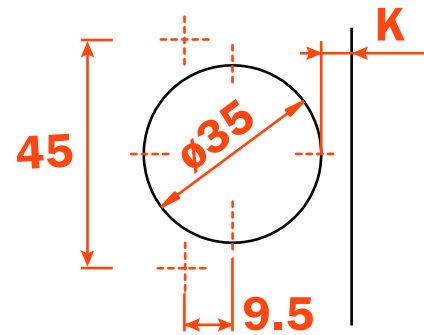

Coin mort  
Blind corner

\* A=1 K=3

**105°**

Vis à bois  
Wood screw

Réglage latéral -1,5 mm à +4,5 mm

Réglage vertical  $\pm 2$  mm.

Réglage profondeur avec plaque Domi 200 +2,8mm

Réglage profondeur avec plaque Domi -0,5 mm to +2,8 mm.

Compensated side adjustment from -1,5 mm to +4,5 mm.

Height adjustment  $\pm 2$  mm.

Depth adjustment with Series 200 mounting plates +2,8 mm.

Depth adjustment with DOMI® snap-on mounting plates from -0,5 mm to +2,8 mm.

**105°**

Goujon, Rapido Logica  
Dowel, Rapido, Logica