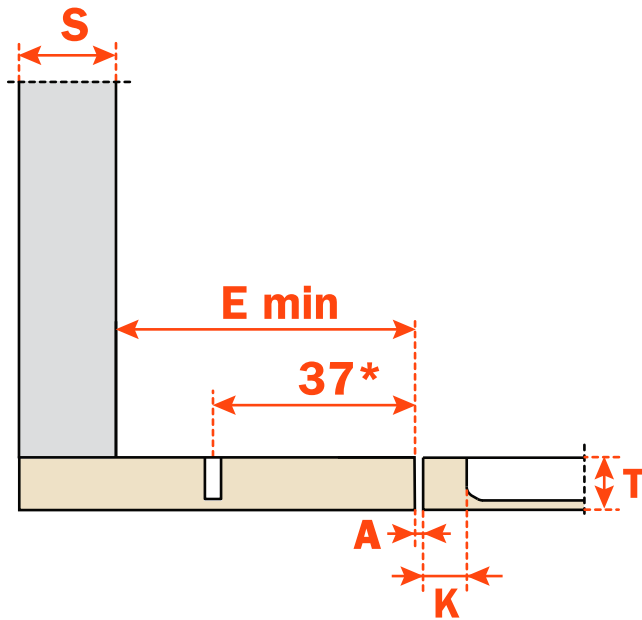

Coin mort  
Blind corner

\* A=1 K=3

**105°**

Vis à bois  
Wood screw

Réglage latéral -1,5 mm à +4,5 mm

Réglage vertical  $\pm 2$  mm.

Réglage profondeur avec plaque Domi 200 +2,8mm

Réglage profondeur avec plaque Domi -0,5 mm to +2,8 mm.

Compensated side adjustment from -1,5 mm to +4,5 mm.

Height adjustment  $\pm 2$  mm.

Depth adjustment with Series 200 mounting plates +2,8 mm.

Depth adjustment with DOMI® snap-on mounting plates from -0,5 mm to +2,8 mm.

**105°**

Goujon, Rapido Logica  
Dowel, Rapido, Logica